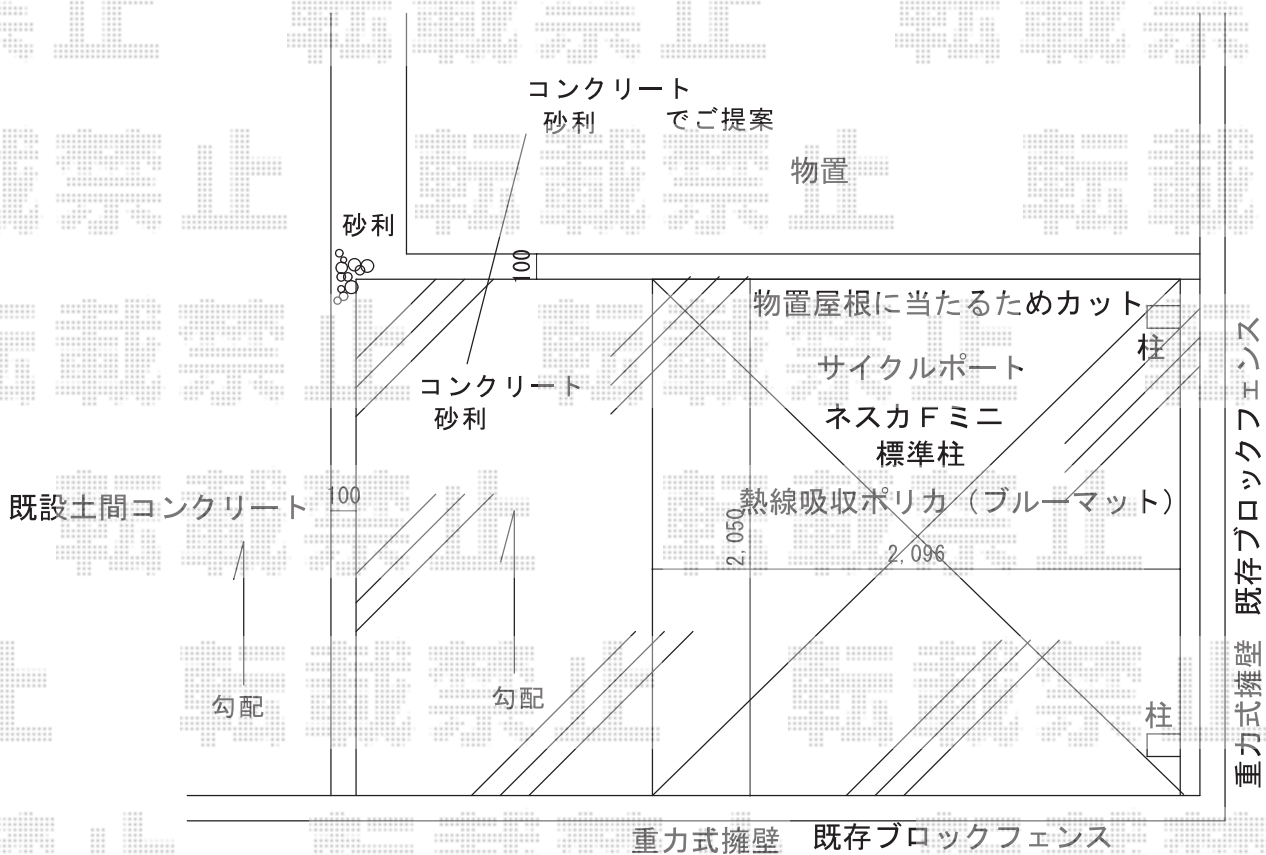

カーポート 施工概略図

LIXIL ネスカFミニ (フラットスタイル) 積雪~20cm対応
 幅= 2,096mm
 奥行= 2,205mm (3台~5台用)
 色: ブラック
 屋根材: 熱線吸収ポリカーボネート (ブルーマットS・すりガラス調)
 柱仕様: 標準柱仕様 (有効高 約1,900mm)

屋根カット+重力式擁壁に柱干渉の恐れあるので位置は再確認必要
 表層の砂利は他の周囲に撒く

2018-9-535827