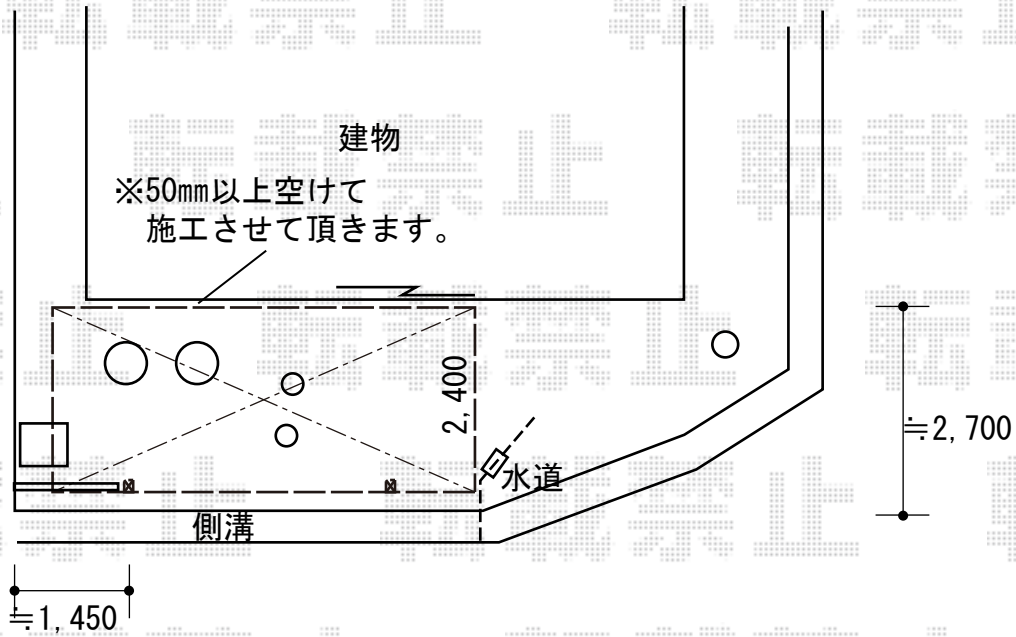

カーポート 施工概略図

YKK AP レイナポートグラン 積雪～20cm対応
幅= 2,400mm 奥行= 5,052mm 色： プラチナステン
屋根材： ポリカーボネート（アースブルー）
柱仕様： ハイロング柱仕様（有効高 約2,800mm）

YKK AP レイナポートグラン 屋根ふき材補強部品（8個入り）×1セット
色： カームブラック*1色のみ

2018-9-535834

担当者

村上（公）