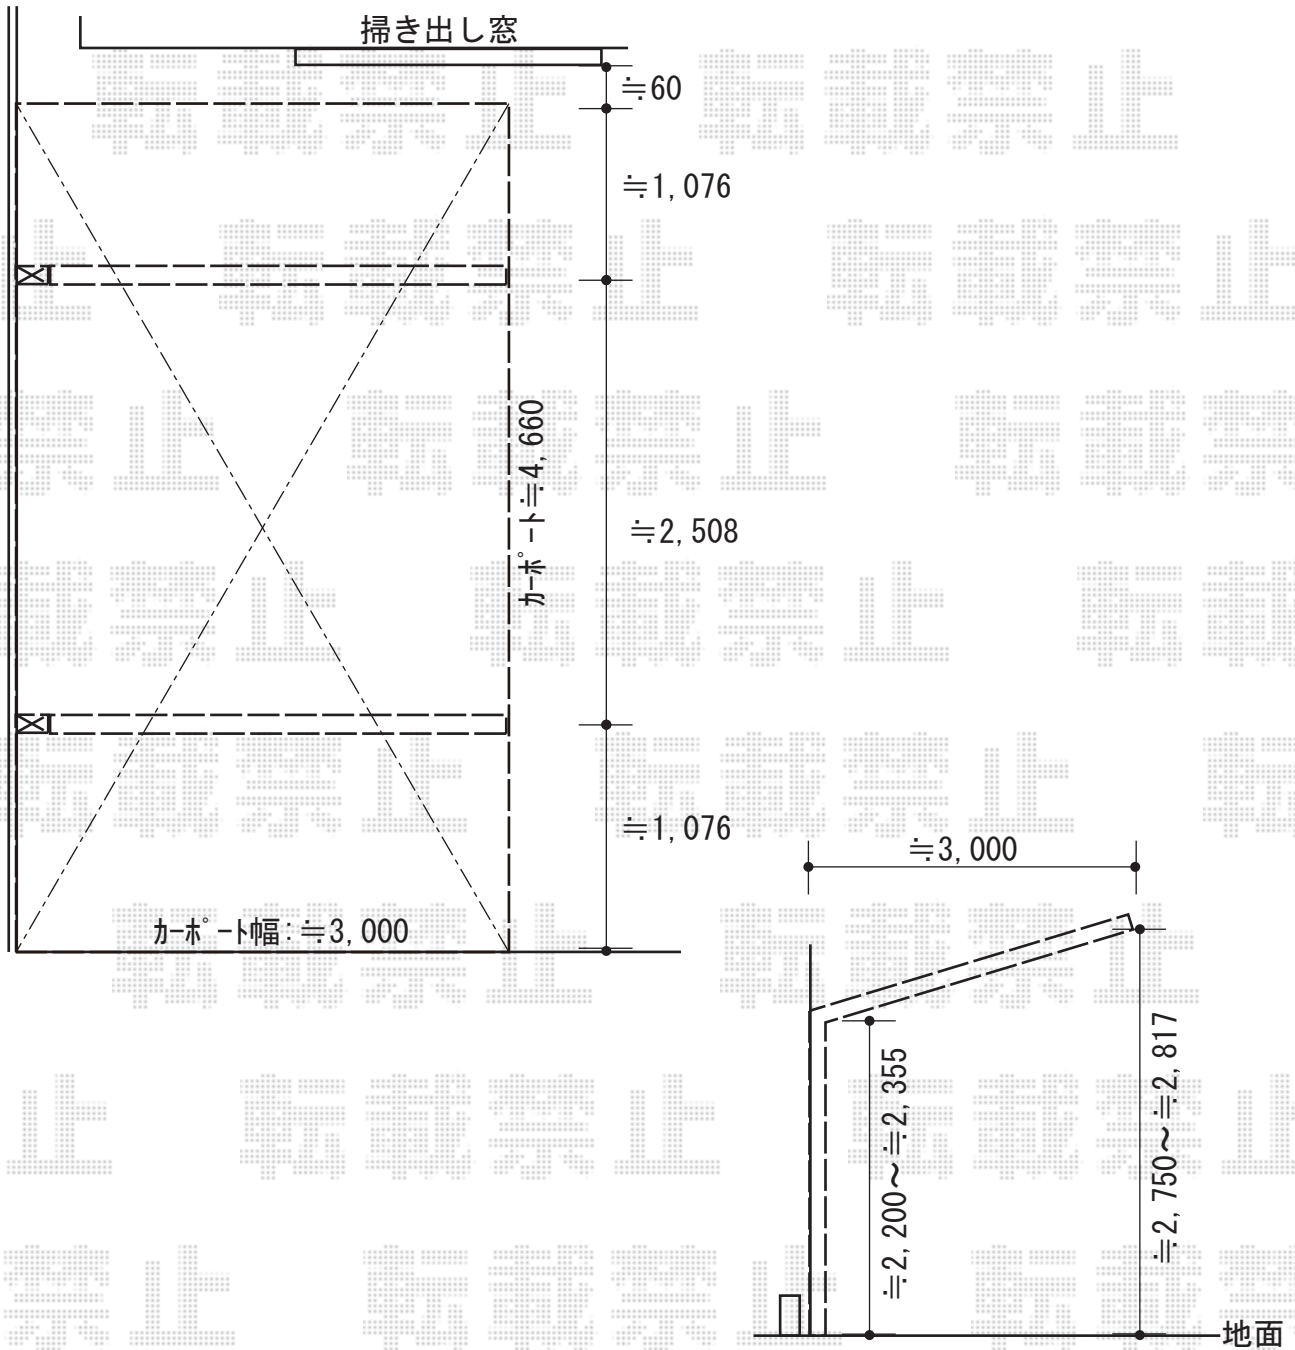

カーポート 施工概略図

YKK AP レイナポートグラン 積雪～20cm対応
 幅= 3,000mm
 奥行= 5,052mm
 色： プラチナステン
 屋根材： 熱線遮断ポリカーボネート(クリアマット)
 柱仕様： ハイルフ柱仕様 (有効高 約2,350mm)

2018-9-536041

担当者 村上 (公)