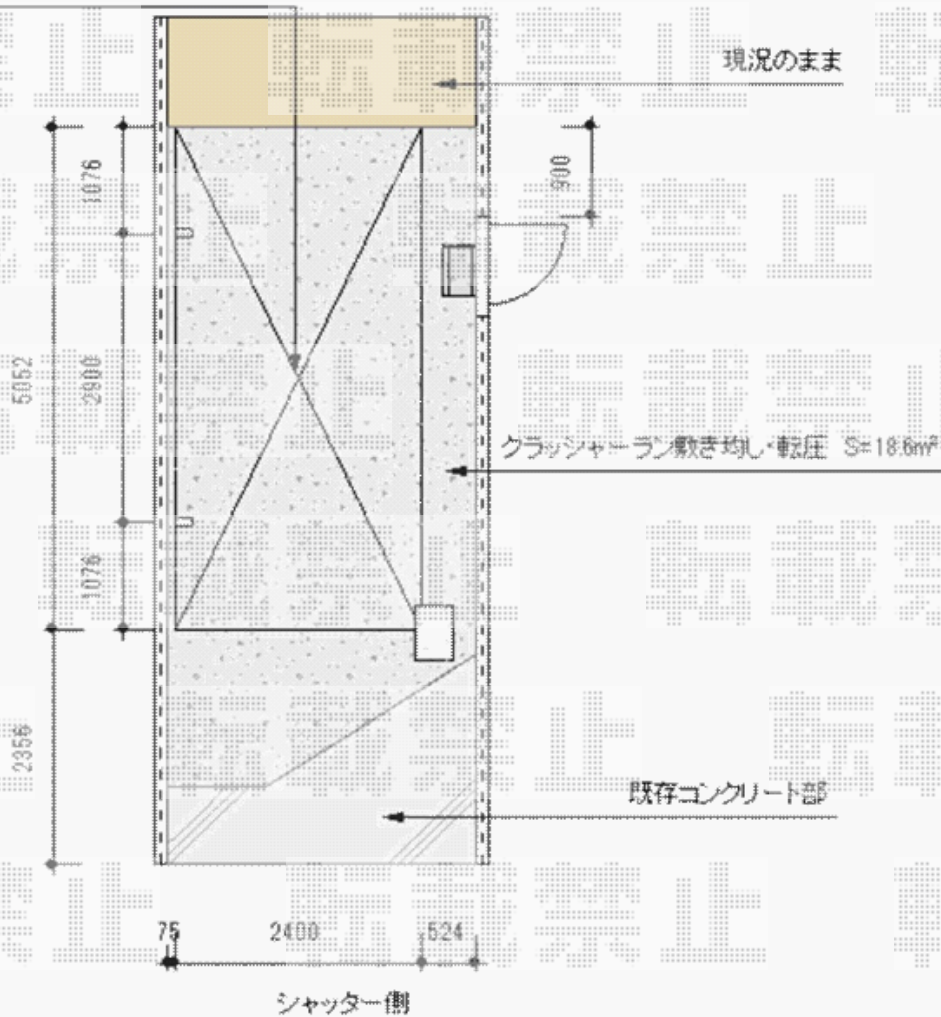

カーポート 施工概略図

YKK AP レイナポートグラン 積雪～20cm対応
 幅= 2,400mm
 奥行= 5,052mm
 色： プラチナステン
 屋根材： ポリカーボネート（アースブルー）
 柱仕様： 標準柱仕様（有効高 約2,000mm）

カーポート:YKK AP レイナポートグラン基本 5124

2018-9-536079

担当者

伊野