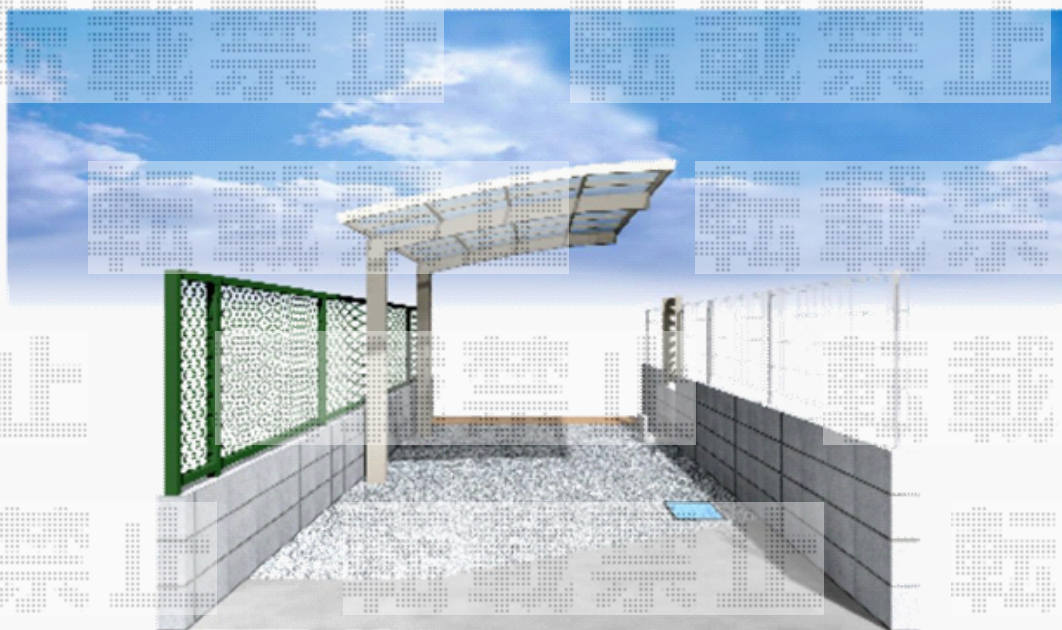

カーポート 施工概略図

YKK AP レイナポートグラン 積雪～20cm対応
 幅= 2,400mm
 奥行= 5,052mm
 色： プラチナステン
 屋根材： ポリカーボネート（アースブルー）
 柱仕様： 標準柱仕様（有効高 約2,000mm）

カーポート:YKK AP レイナポートグラン基本 5124

2018-9-536079

担当者

伊野