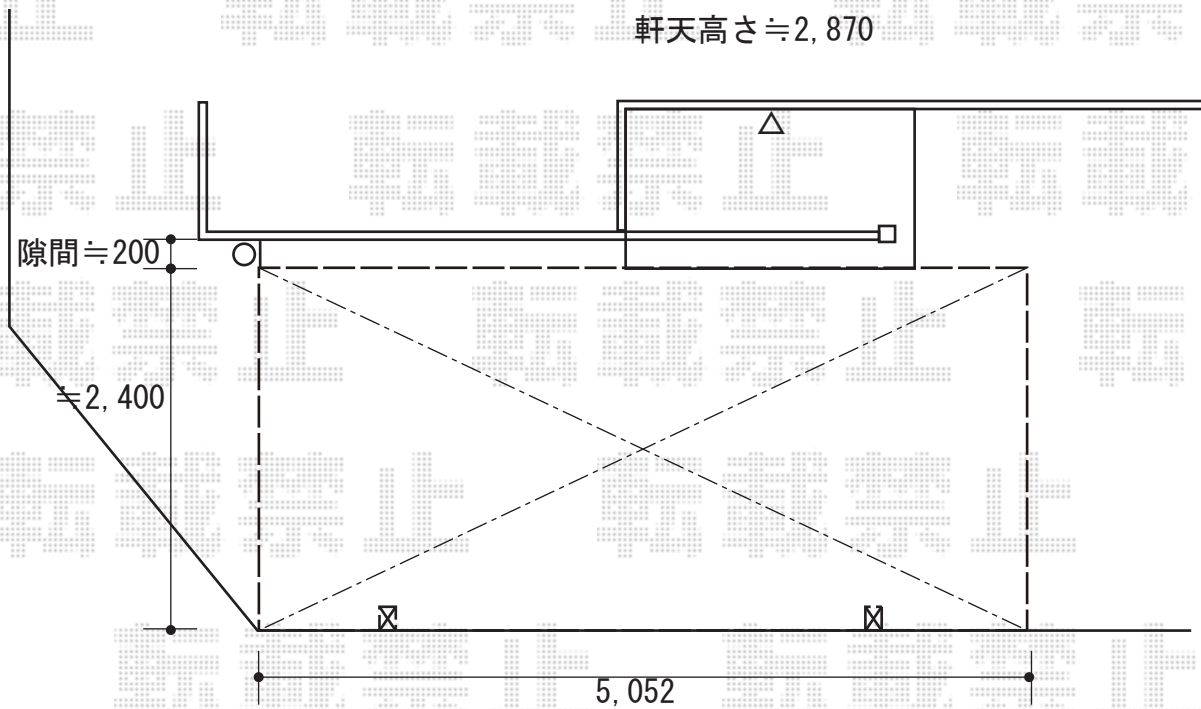

カーポート 施工概略図

YKK AP レイナポートグラン 積雪~20cm対応
幅= 2,400mm
奥行= 5,052mm
色： プラチナステン
屋根材： 熱線遮断ポリカーボネート（色：クリアマット）
柱仕様： ハイルフ柱仕様（有効高 約2,350mm）

2018-9-536102

担当者 村上（公）