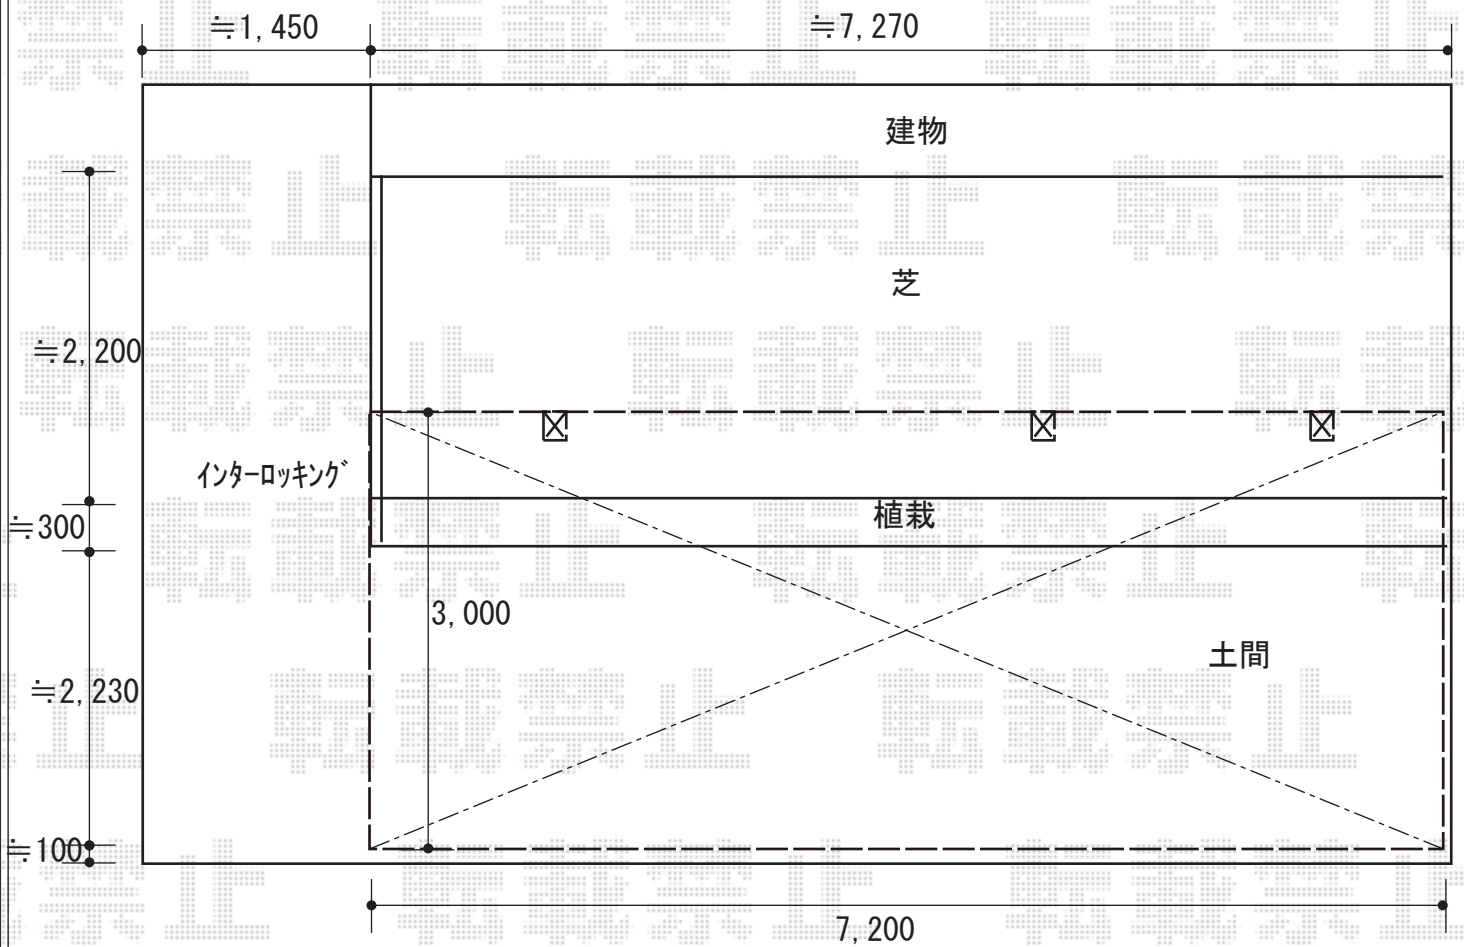

カーポート 施工概略図

YKK AP レイナポートグラン 延長 積雪~20cm対応
幅= 3,000mm
奥行= 7,200mm
色： プラチナステン
屋根材： 熱線遮断ポリカーボネート(クリアマット)
柱仕様： 高さ:標準柱仕様(有効高 約2,000mm)

2018-9-536125

担当者

小林