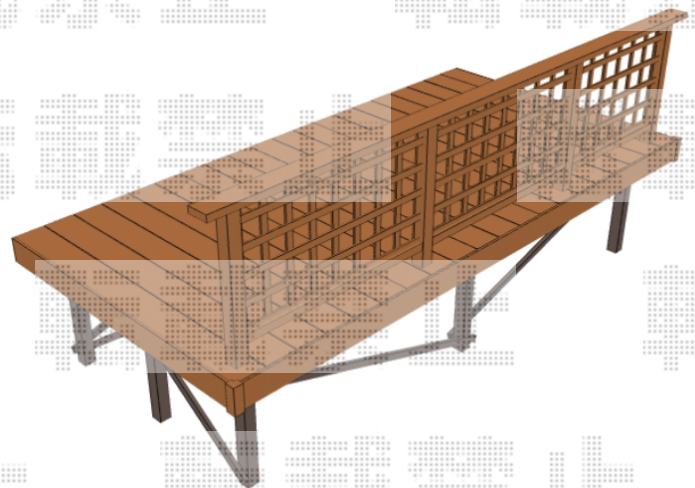

オプション： 側面/ステップデッキ (3段) L1800×1セット

LIXIL 【ご提案】樹ら楽ステージ デッキフェンス

主柱： T-8×4本

ベースプレート<主柱用>： 床板固定用×4セット

笠木下桟セット： 1スパン用×1セット・2スパン用×1セット

パネル仕様： T-8/井桁格子パネル×3枚

笠木端部キャップ： 1セット

笠木中間部カバー： 1セット

色： クリエペールA

※デッキフェンスイメージ

2018-9-536138

担当者

木附