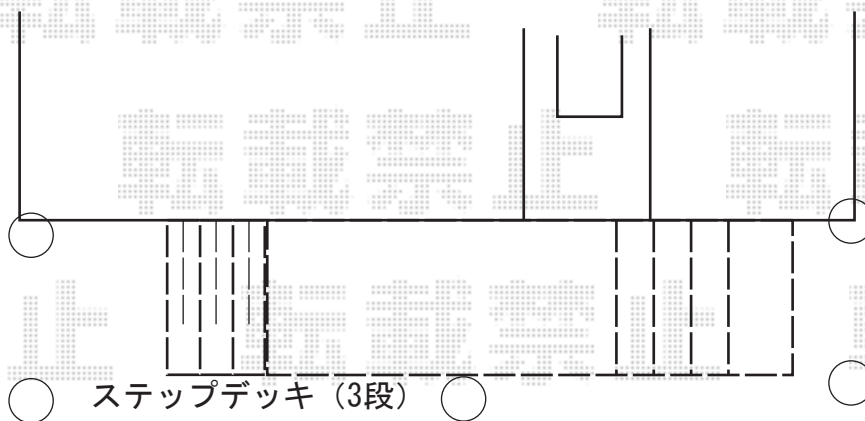

ウッドデッキ 施工概略図

LIXIL (TOEX) 樹ら楽ステージ

間口= 2.0間(3,616mm)

出幅= 6尺(1,811mm)

色： クリエペールA

床板： 縦貼り

幕板： 幕板B (薄)

束柱： ロング束柱Bセット(853~1000mm) (色：【未定】)

オプション： 側面/ステップデッキ (3段) L1800×1セット

LIXIL 【ご提案】樹ら楽ステージ デッキフェンス

主柱： T-8×4本

ベースプレート<主柱用>： 床板固定用×4セット

笠木下桟セット： 1スパン用×1セット・2スパン用×1セット

パネル仕様： T-8/井桁格子パネル×3枚

笠木端部キャップ： 1セット

笠木中間部カバー： 1セット

色： クリエペールA

※デッキフェンスイメージ

2018-9-536138

担当者

木附