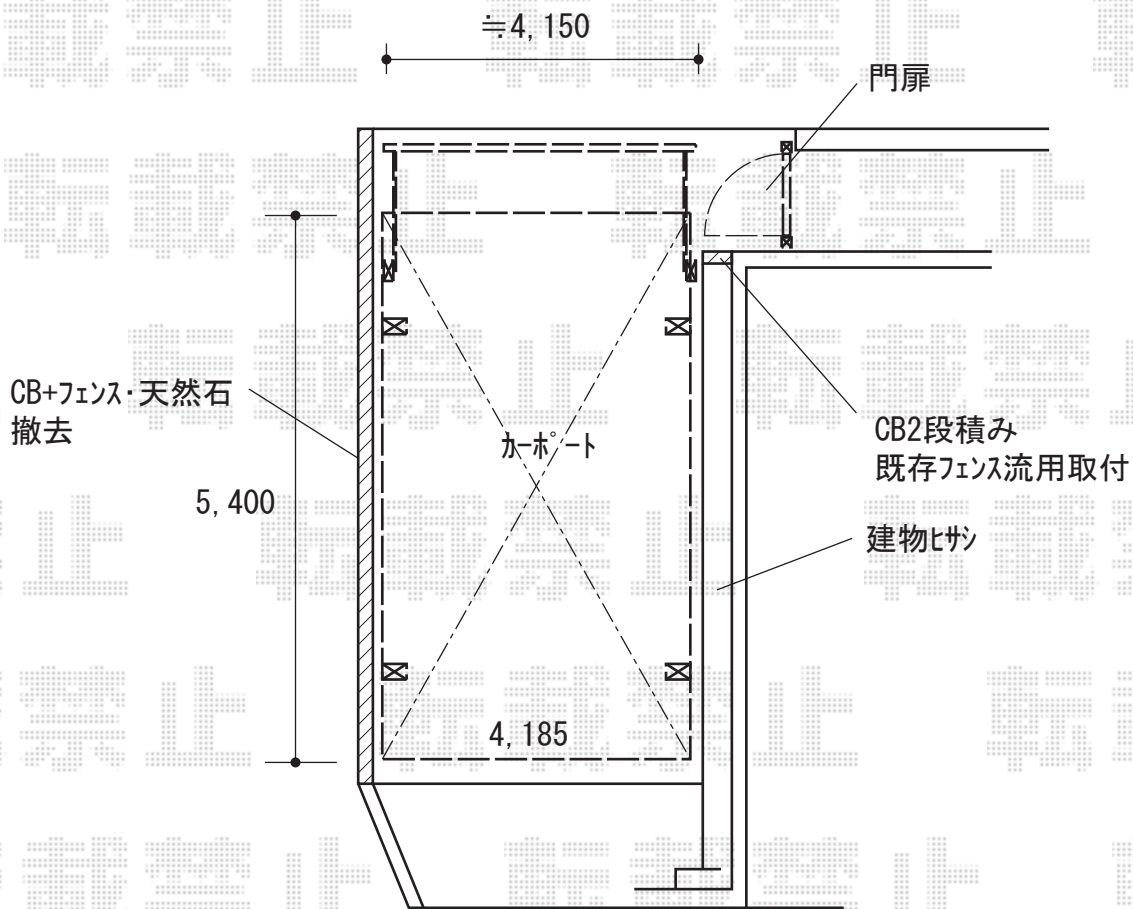

カーポート・門扉・カーゲート 施工概略図

YKK AP レイナツインポートグラン 積雪～20cm対応
幅= 4,185mm
奥行= 5,400mm
色：【未定】
屋根材：ポリカーボネート（トーマイマット）
柱仕様：ハイロング柱仕様（有効高 約2,800mm）

YKK AP シンプレオ門扉10型 たて粗格子 片開き 門柱使用
扉幅 = 700mm
扉高 = 1,200mm
色：【仮】カームブラック
錠：打掛錠1型
開き：外開き

LIXIL (TOEX) ワイドオーバードアS1型 手動式
本体 (W×H) = (4,150mm × 1,200mm)
色：【仮】ブラック
柱仕様：ハイルーフ柱仕様（有効通過高2,150mm）
駆動：手動式

2018-9-536146

担当者

伊野