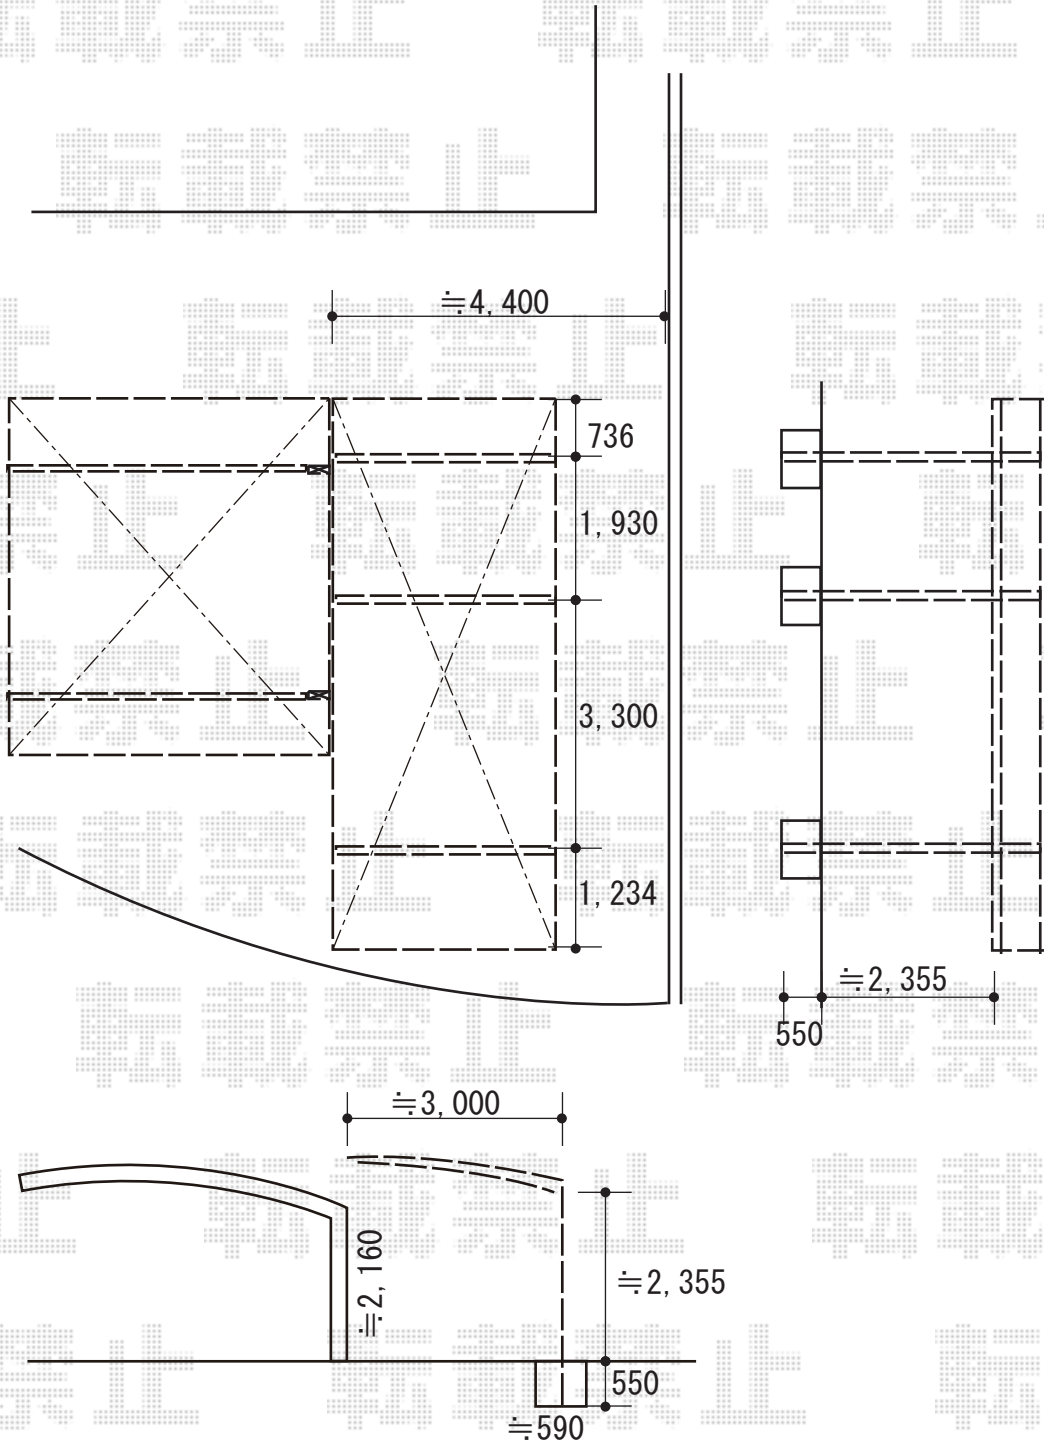

カーポート 施工概略図

YKK AP レイナポートグラン 延長 積雪～20cm対応
 幅= 3,000mm
 奥行= 7,200mm
 色： プラチナステン
 屋根材： ポリカーボネート（アースブルー）
 柱仕様： ハイルフ柱仕様（有効高 約2,350mm）

2018-9-536155

担当者

村上（公）