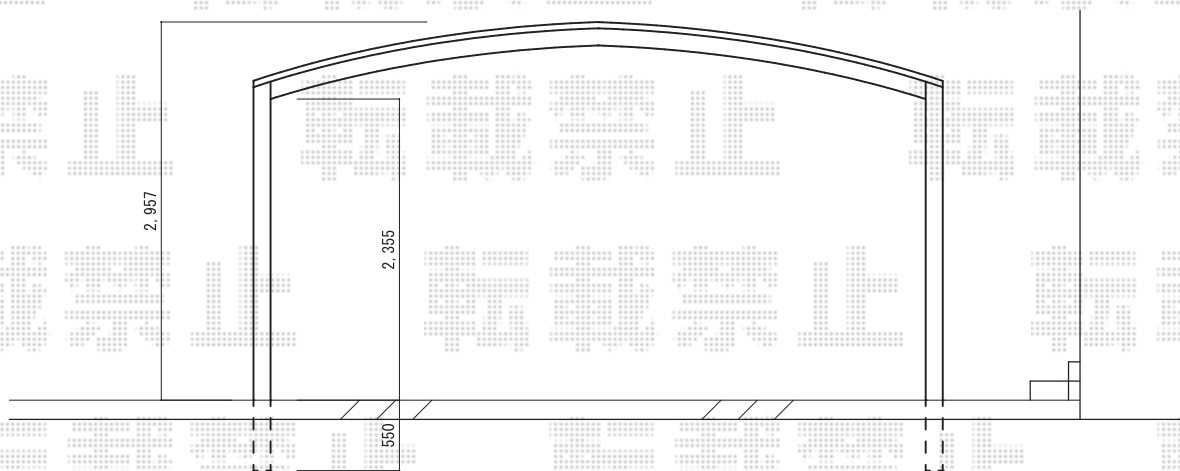

カーポート 施工概略図

YKK AP レイナツインポートグラン 積雪~20cm対応

幅= 5,392mm

奥行= 5,052mm

色： ホワイト

屋根材： 熱線遮断ポリカーボネート（アースブルーマット調）

柱仕様： ハイルフ柱仕様（有効高 約2,350mm）

※奥側柱位置付近にて配管有り。現場にて調整対応