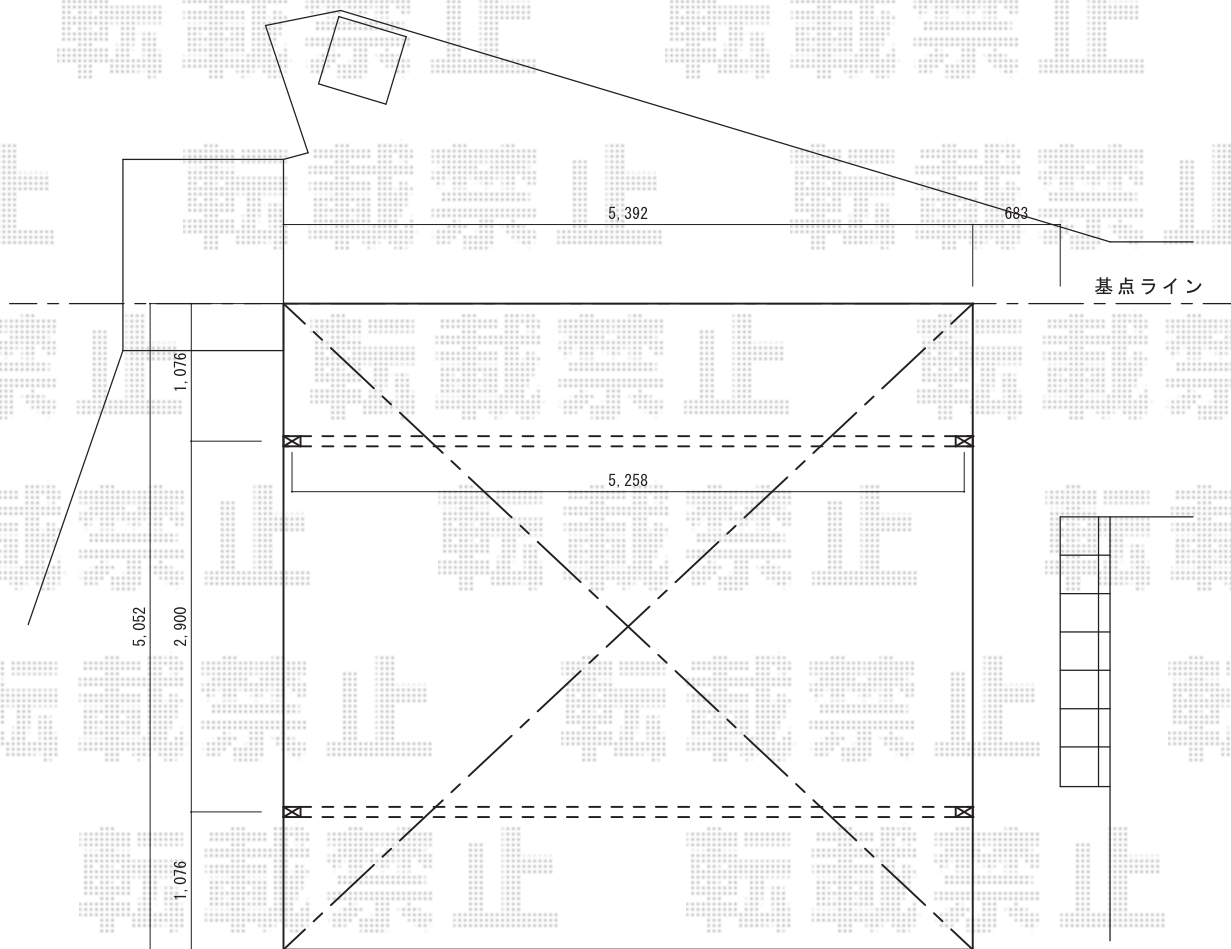

カーポート 施工概略図

YKK AP レイナツインポートグラン 積雪~20cm対応

幅= 5,392mm

奥行= 5,052mm

色： ホワイト

屋根材： 熱線遮断ポリカーボネート（アースブルーマット調）

柱仕様： ハイルフ柱仕様（有効高 約2,350mm）

※奥側柱位置付近にて配管有り。現場にて調整対応