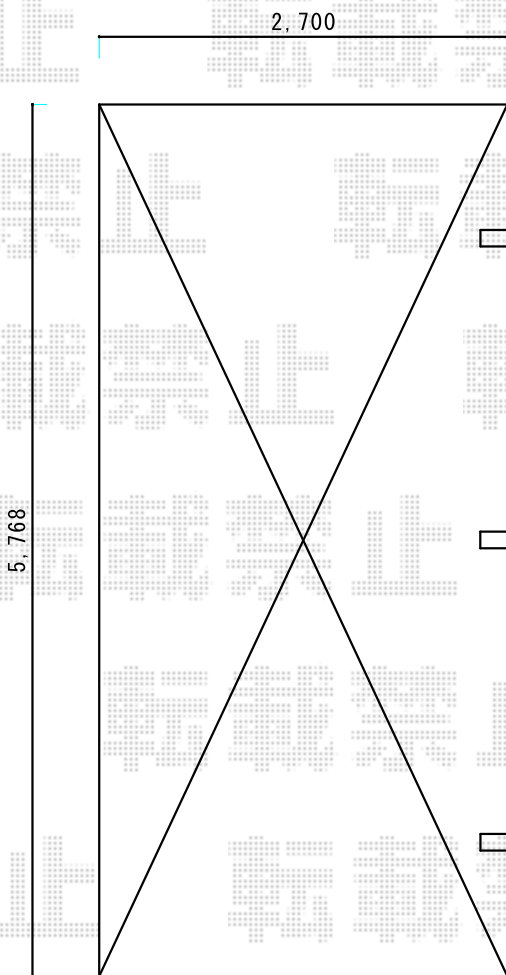

カーポート 施工概略図

YKKapレイナポートグラン50
1台用 57-27 ハイルーフ柱

* 柱位置は状況の応じて適宜移動

YKK AP レイナポートグラン50 積雪~50cm対応
幅= 2,700mm
奥行= 5,768mm
色： プラチナステン
屋根材：熱線遮断ポリカーボネート（色：クリアマット）
柱仕様： ハイルーフ柱仕様（有効高 約2,350mm）