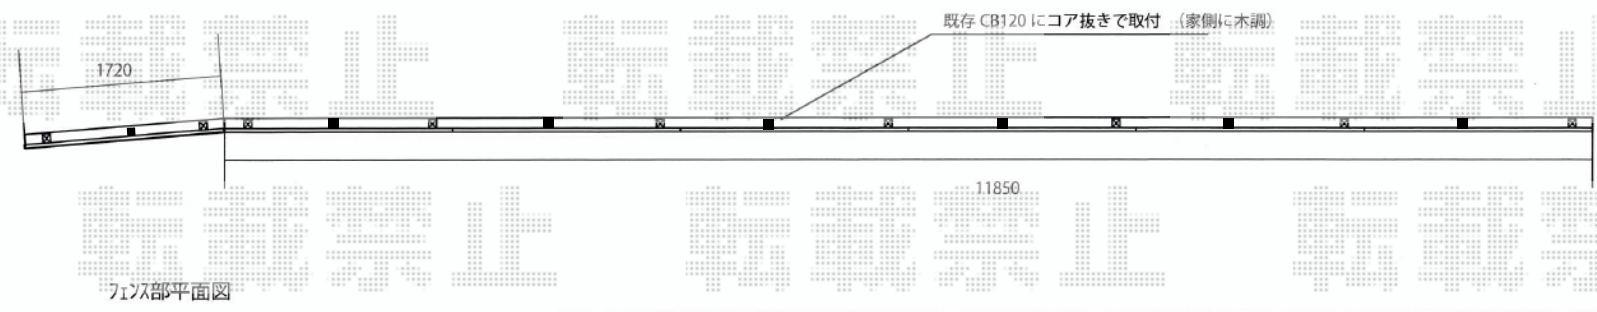

フェンス 施工概略図

YKK AP ルシラスフェンスF04型 横板 木目カラー 自由柱タイプ
本体1枚 (W×H) = (1,975×1,120mm) × 7枚
自由柱： T120× 16本/1mピッチ
目隠しコーナー継手： T120用× 1セット
端部カバー： T120用 × 2セット
エンドキャップ：1セット
色： パネル表部/キャラメルチーク パネル裏部・柱・枠/カームブラック