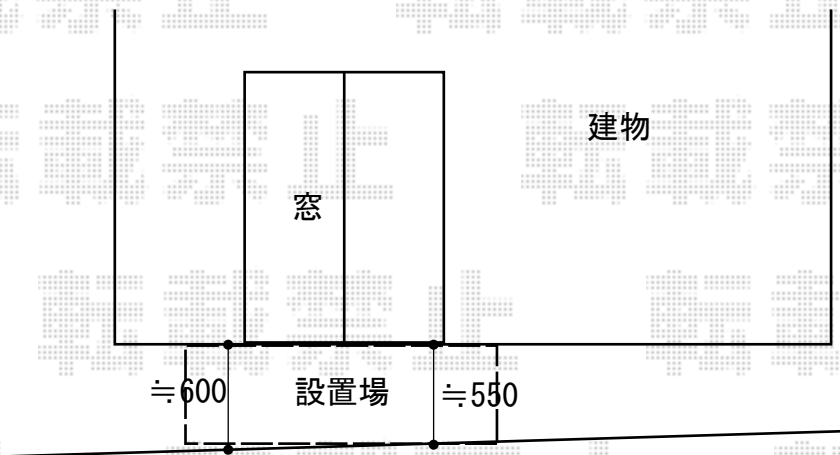

ウッドデッキ 施工概略図

Value Select マージウッドデッキ
 間口= 1.0間(1,851mm)
 出幅= 5尺(1,520mm)
 色: レッドウッド
 床板: 縦貼り
 幕板: 標準幕板
 束柱: Tタイプ(400~550mm) (色: カームブラック)

2018-8-522860

担当者

村上(公)