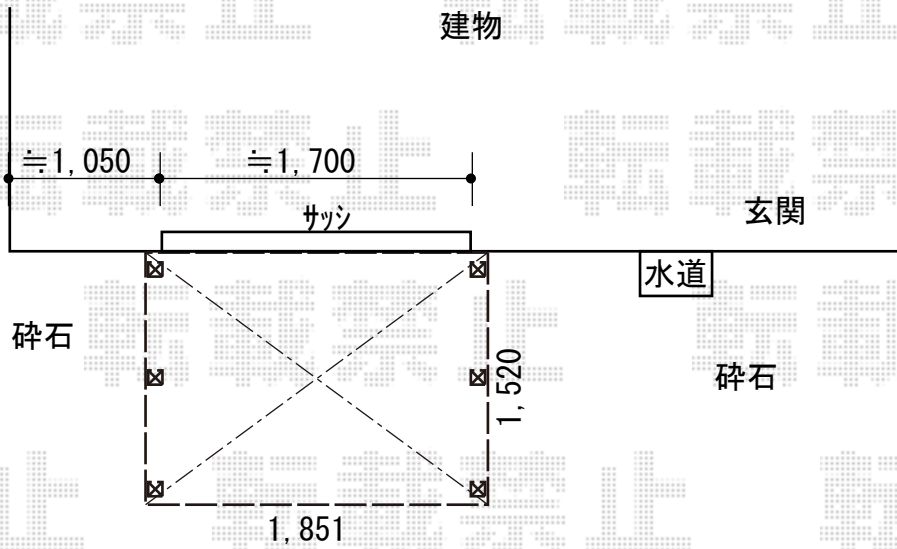

ウッドデッキ 施工概略図

Value Select マージウッドデッキ
 間口= 1.0間(1,851mm)
 出幅= 5尺(1,520mm)
 色: レッドウッド
 床板: 縦貼り
 幕板: 標準幕板
 束柱: Tタイプ(400~550mm) (色: カームブラック)

2018-8-522860

担当者

村上(公)