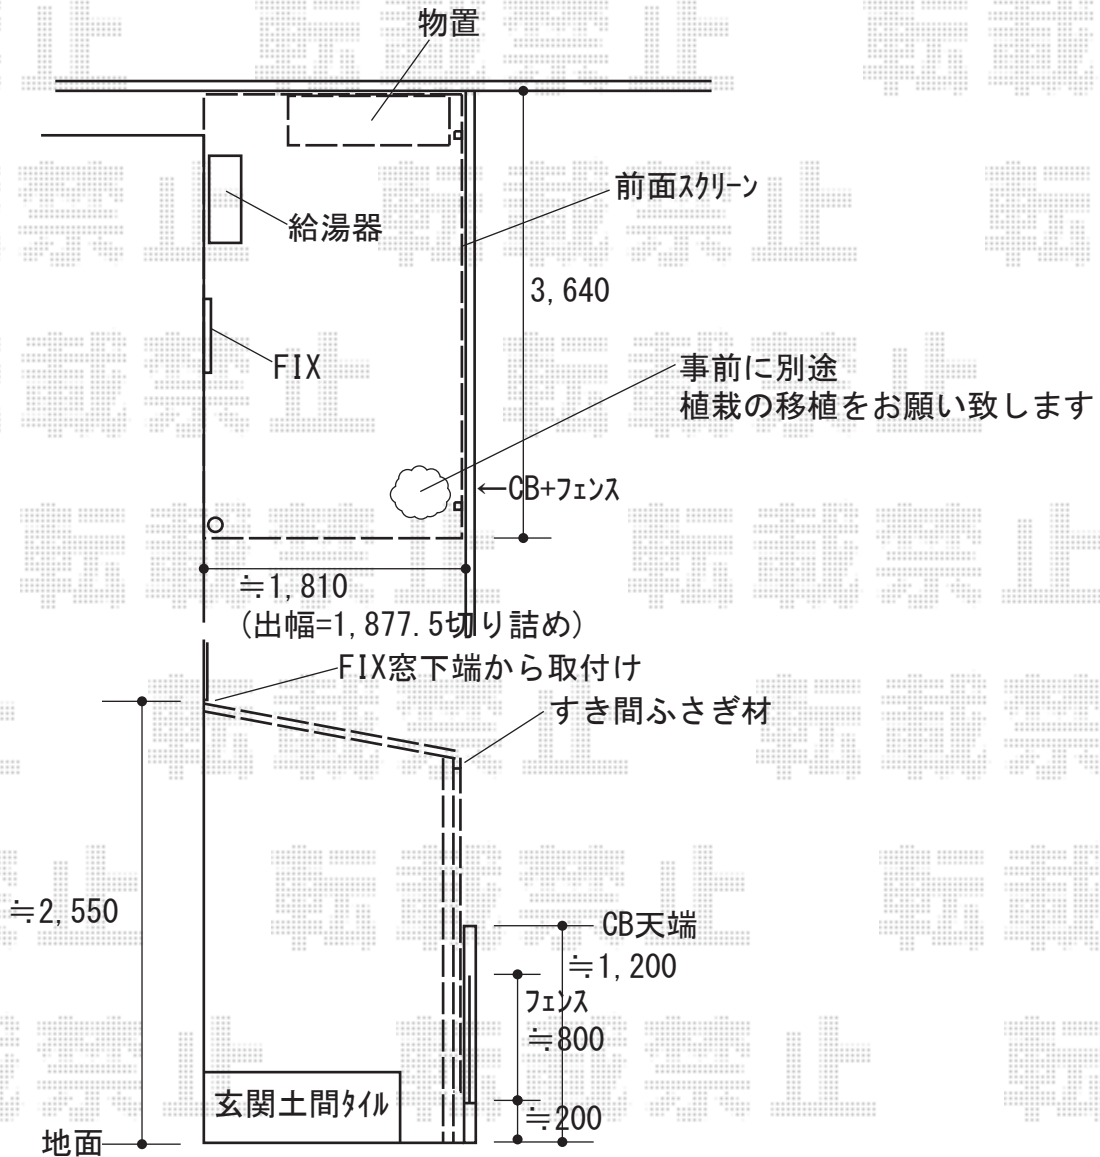

テラス屋根+物置 施工概略図

LIXIL スピーネ F型 テラスタイプ 単体 積雪~20cm対応  
 間口= 関東間2.0間 (柱芯々3,440mm 屋根幅3,660mm)  
 出幅= 6尺 (1,785mm)  
 色: シャイングレー  
 屋根材: ポリカーボネート (クリアマット・すりガラス調)  
 柱仕様: 柱位置固定タイプ (柱2本)  
 施工方法: 上止め仕様

LIXIL スピーネ 前面スクリーン  
 間口= 関東間2.0間用  
 高さ= 2段仕様  
 色: シャイングレー  
 パネル材: ポリカーボネート (クリアマット・すりガラス調)  
 柱仕様: 柱位置固定タイプ (間柱1本)  
 サポート柱: なし  
 オプション: 前面スクリーンふさぎ材  
 オプション: 前面スクリーンふさぎ材部品セット

イナバ物置 シンプリー 一般型 1100×615×1603  
 間口= 1,100mm  
 奥行= 615mm  
 高さ= 1,603mm  
 色: フレンドリーホワイト  
 屋根タイプ: 標準型  
 耐荷重タイプ: 一般型  
 棚タイプ: 長もの収納タイプ  
 数量: 1台

2018-9-536481

担当者

安田