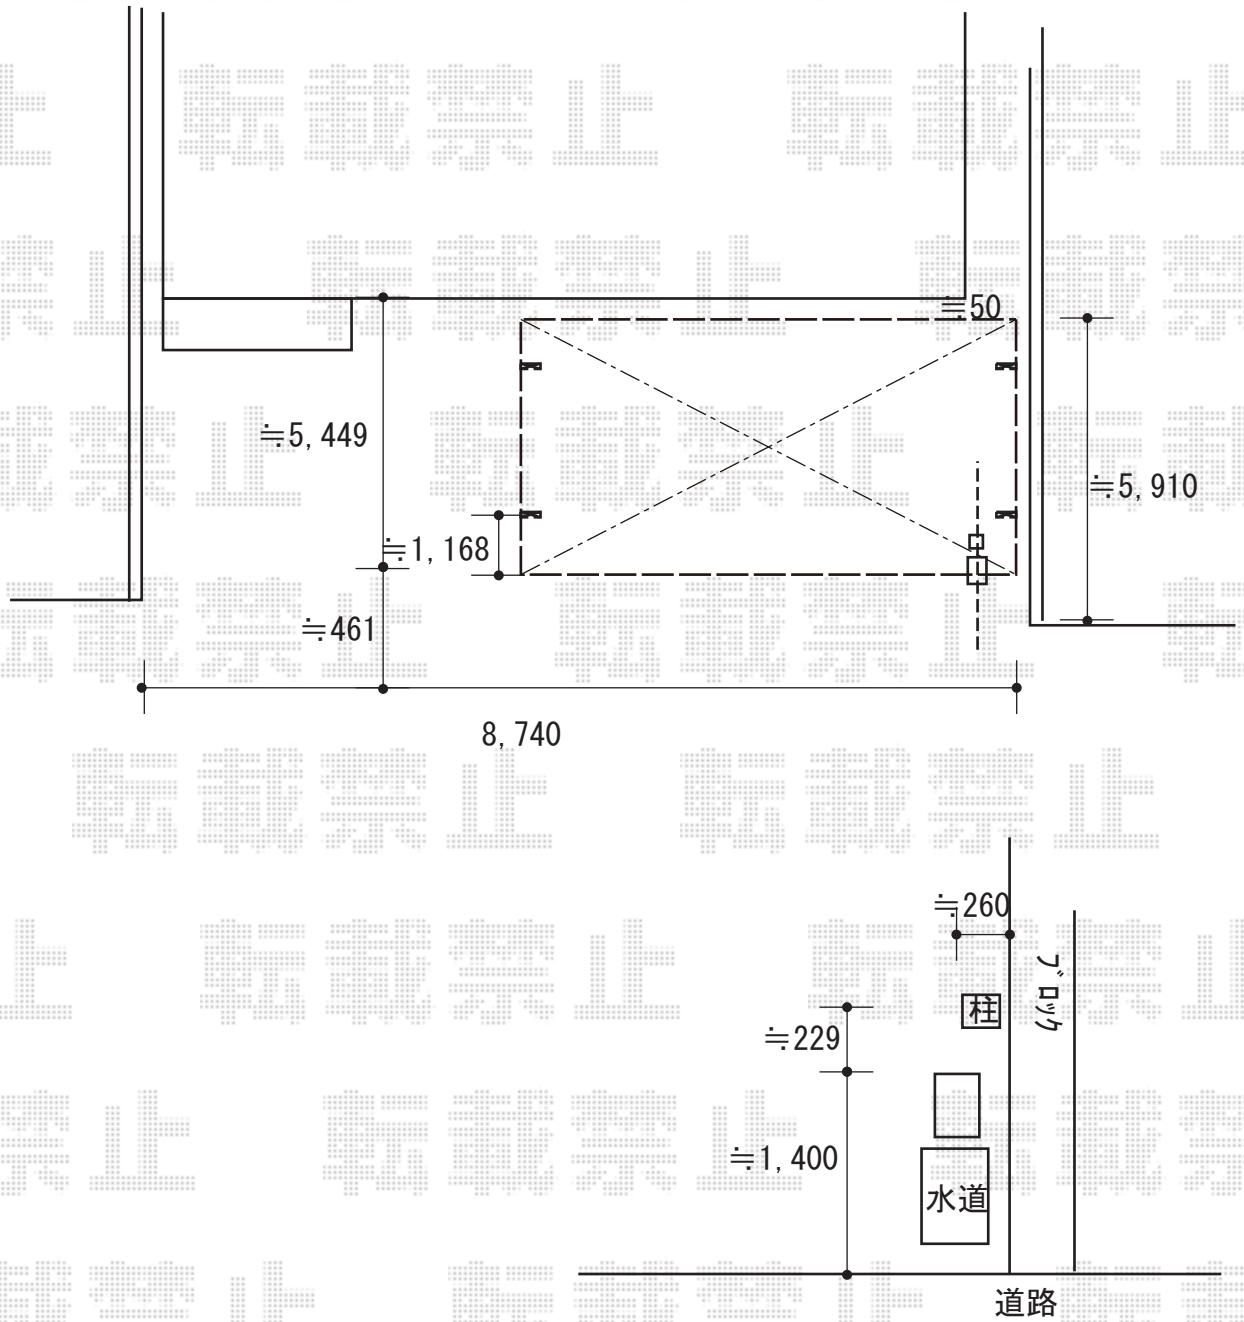

カーポート 施工概略図

YKK AP エフルージュ ツイン 積雪~20cm対応
 幅= 5,398mm
 奥行= 5,768mm
 色: ピュアシルバー
 屋根材: 熱線遮断ポリカーボネート(クリアマット)
 柱仕様: ハイルーフ柱仕様(有効高 約2,350mm)

2018-9-536558

担当者

新西