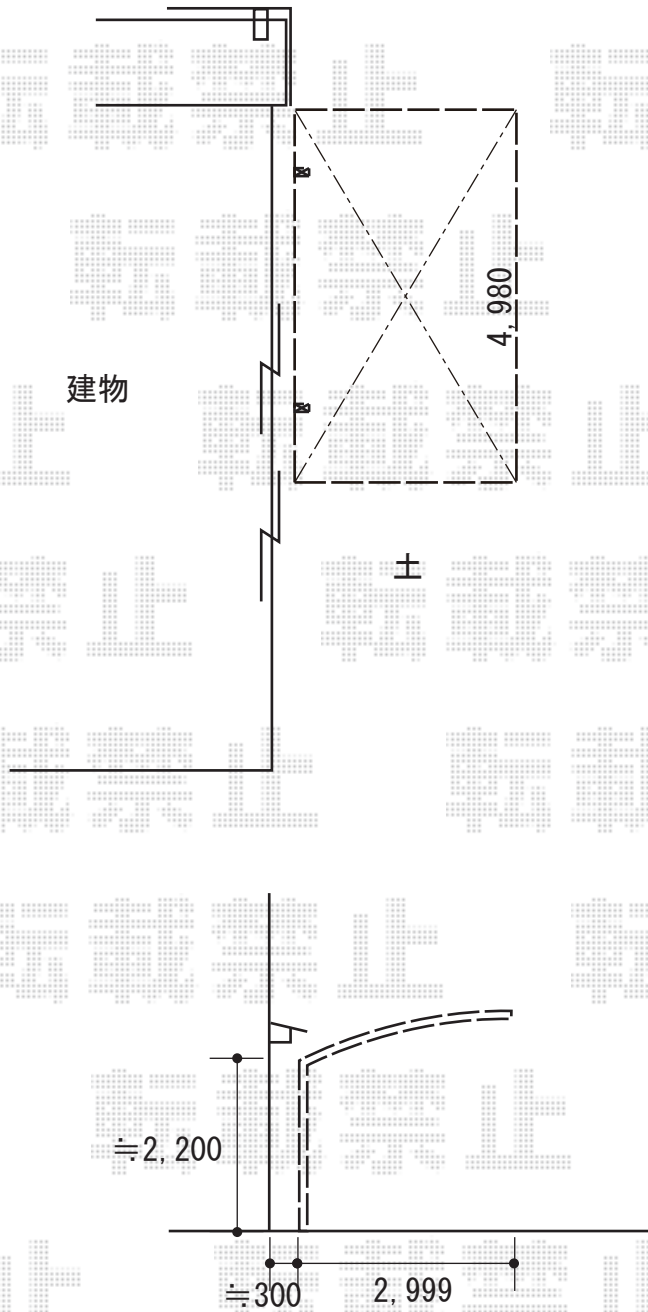

カーポート 施工概略図

LIXIL ネスカR (ラウンドスタイル) 積雪~20cm対応
幅= 2,999mm
奥行= 4,980mm
色: シャイングレー
屋根材: ポリカーボネート (クリアブルー)
柱仕様: 標準柱仕様 (有効高 約2,200mm)

LIXIL ネスカR 着脱式サポート柱 2本入×1セット 標準柱(H22)用
色: シャイングレー

2018-9-536632

担当者

伊野