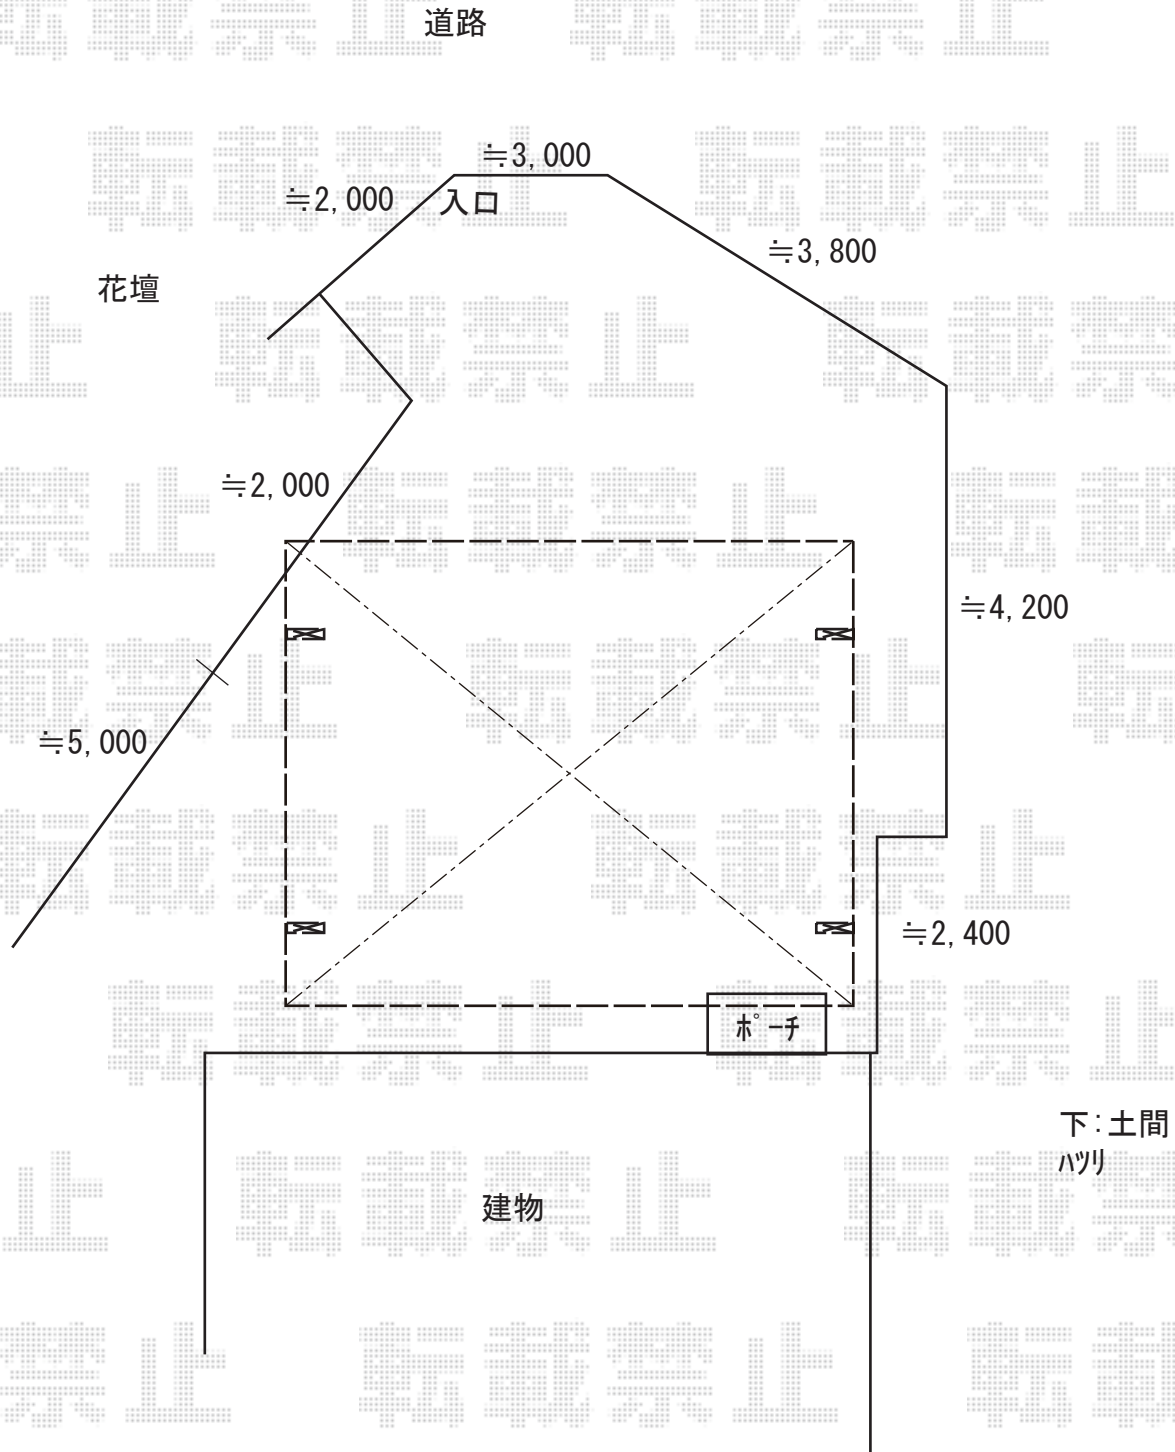

カーポート 施工概略図

YKK AP レイナツインポートグラン 積雪~20cm対応
幅= 5,983mm
奥行= 5,052mm
色: ピュアシルバー
屋根材: 熱線遮断ポリカーボネート (アースブルーマット調)
柱仕様: 標準柱仕様 (有効高 約2,000mm)

090-1572-1316

担当者

村上 (公)

エクスショップ

現場状況や作図制限により概略図の内容と多少の違いが生じることがございます。
施工時は、現場優先とさせて頂きたく思いますので、お立会い頂き、最終のご指示のほど、何卒、宜しくお願い致します。
全ての著作権はエクスショップに帰属します。当社とのお取引目的以外の使用・複製・転載は如何なる場合も禁止しております。