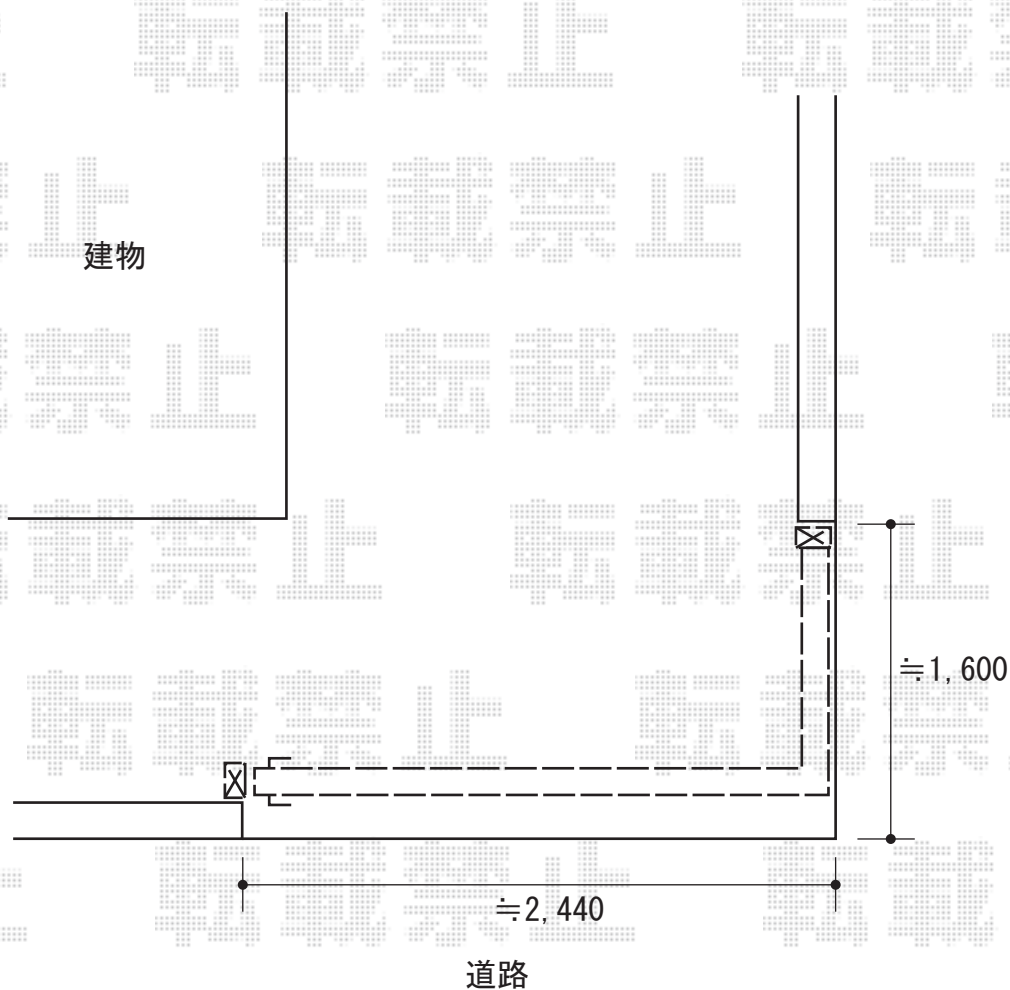

カーゲート 施工概略図

Value Select トリップゲート RB型 ノンレール 片開き 角地タイプ (27S+18T)
開口幅= 4,399mm
全幅= 4,499mm
たたみ幅= 561,5mm
高さ= 1,200mm
色：ステンカラー
キャスター数：3箇所
落棒数：2本

2018-9-536676

担当者

犬伏