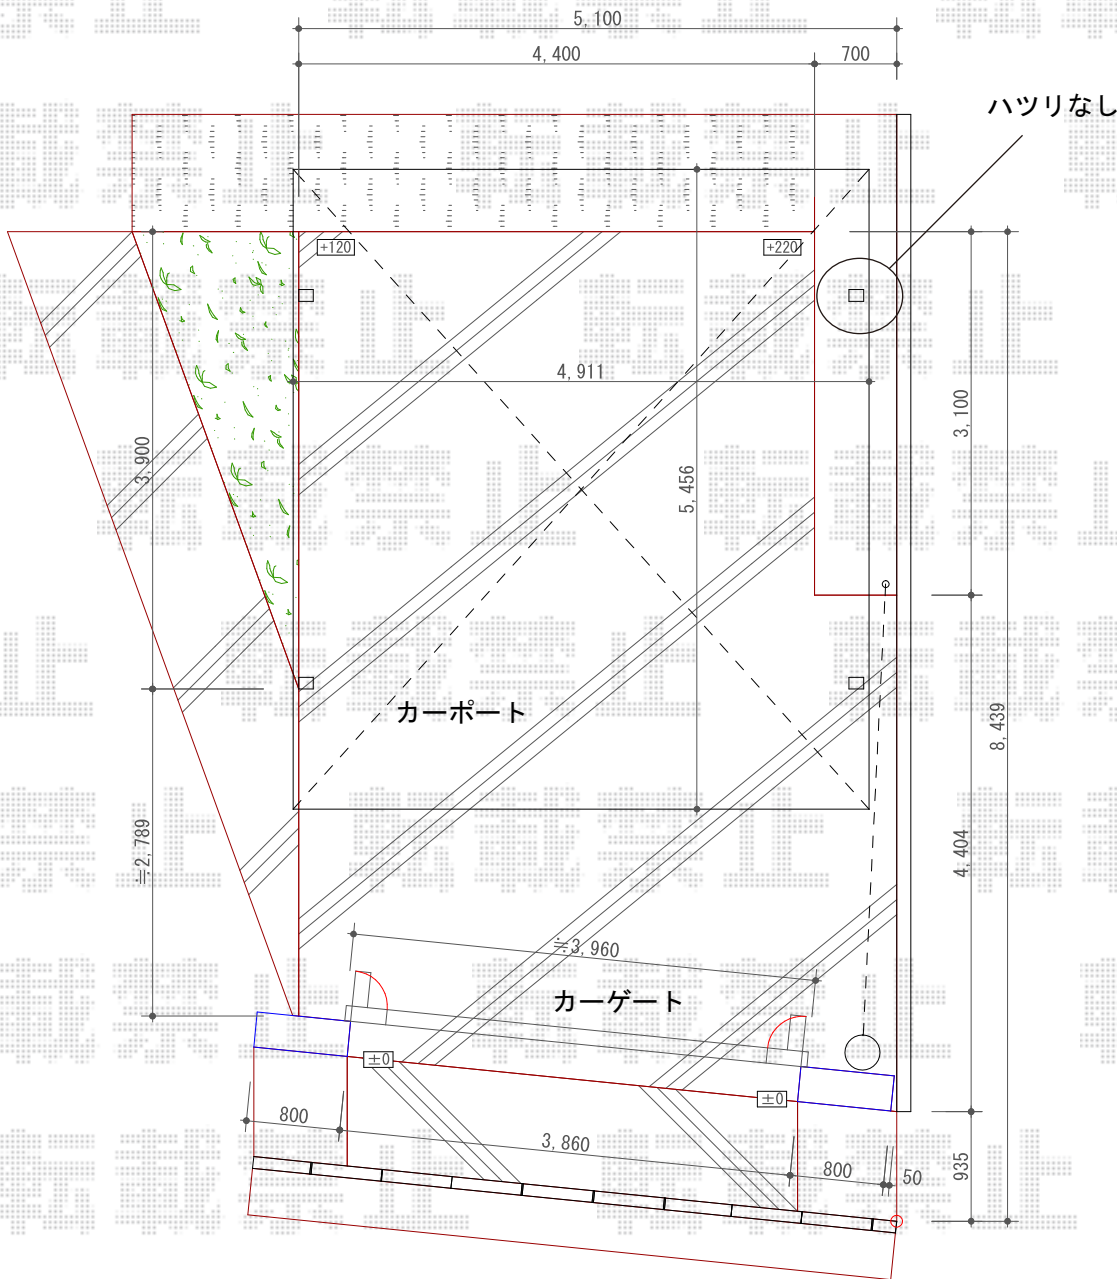

# カーポート+カーゲート 施工概略図

YKK AP レオンポートneo 2台用 積雪~50cm対応  
 幅= 4,911mm  
 奥行= 5,456mm  
 色： ブラウン  
 屋根材： スチール折板（シルバー/ペフ無/ t =0.6mm）※価格別途  
 柱仕様： 標準柱仕様（有効高 約2,350mm）

※納まりはイメージです。

Value Select トリップゲート RB型 ノンレール 両開き 48W (24S+24M)  
 開口幅= 4,684mm 全幅= 4,784mm たたみ幅= 294mm×2  
 高さ= 1,200mm  
 色： ダークブロンズ  
 キャスター数： 4箇所  
 落棒数： 2本  
 吊元柱： 外観右側