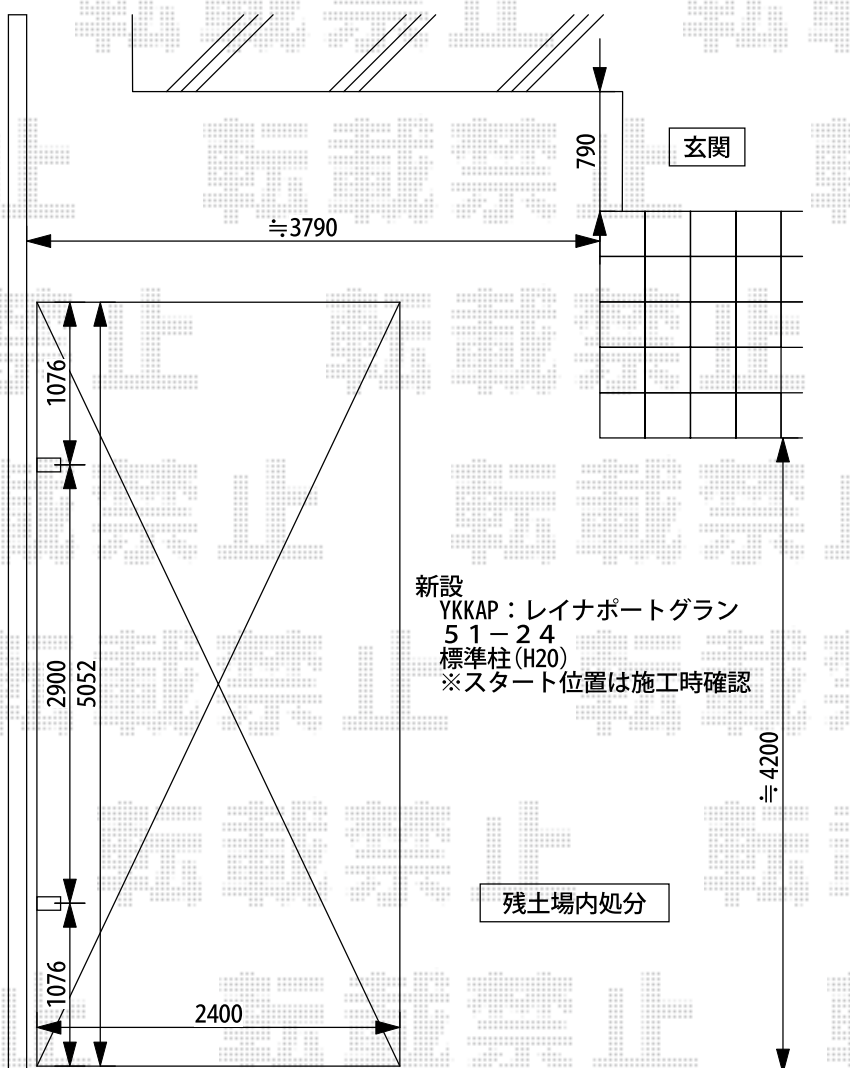

カーポート 施工概略図

YKK AP レイナポートグラン 積雪~20cm対応
幅= 2,400mm
奥行= 5,052mm
色： プラチナステン
屋根材： 熱線遮断ポリカーボネート(クリアマット)
柱仕様： 標準柱仕様 (有効高 約2,000mm)

51-24仕様の場合

2018-9-536767

担当者

村上(公)