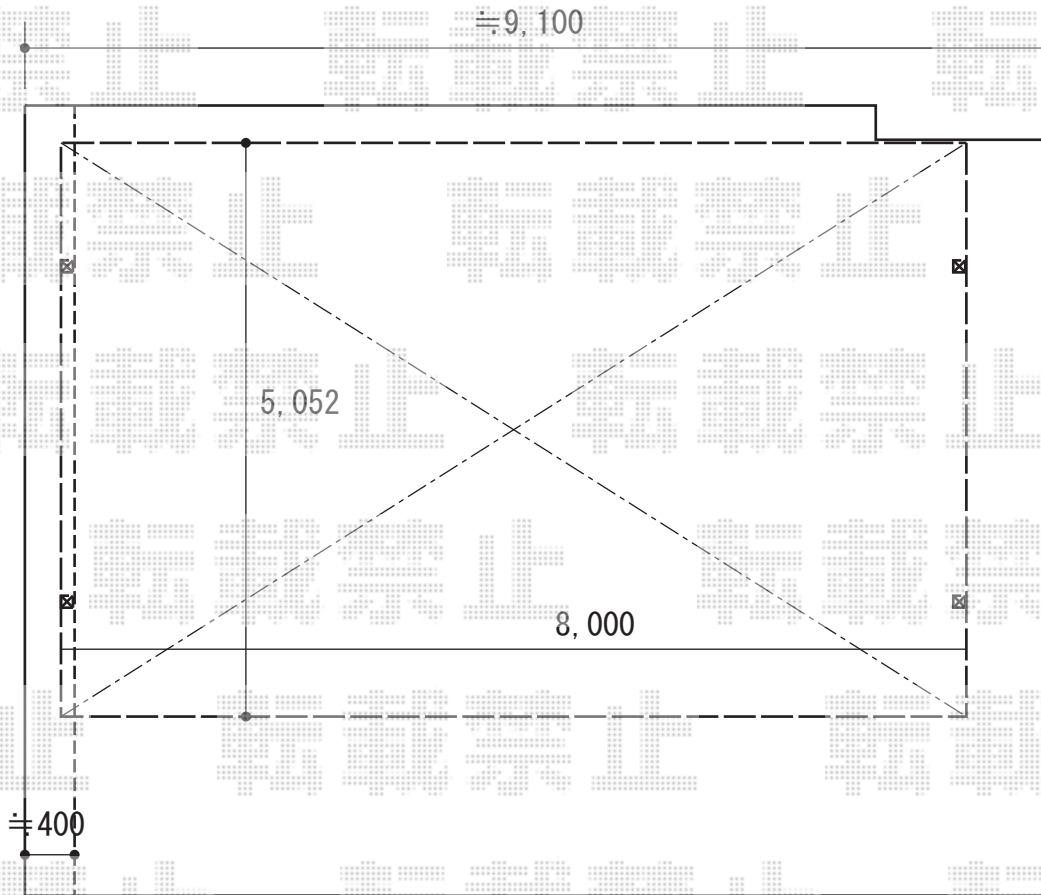

カーポート 施工概略図

YKK AP レイナトリプルポートグラン 積雪~20cm対応
幅= 8,000mm
奥行= 5,052mm
色： プラチナステン
屋根材： 熱線遮断ポリカーボネート(クリアマット)
柱仕様： ハイルフ柱仕様 (有効高 約2,350mm)

2018-9-536793

担当者

山崎