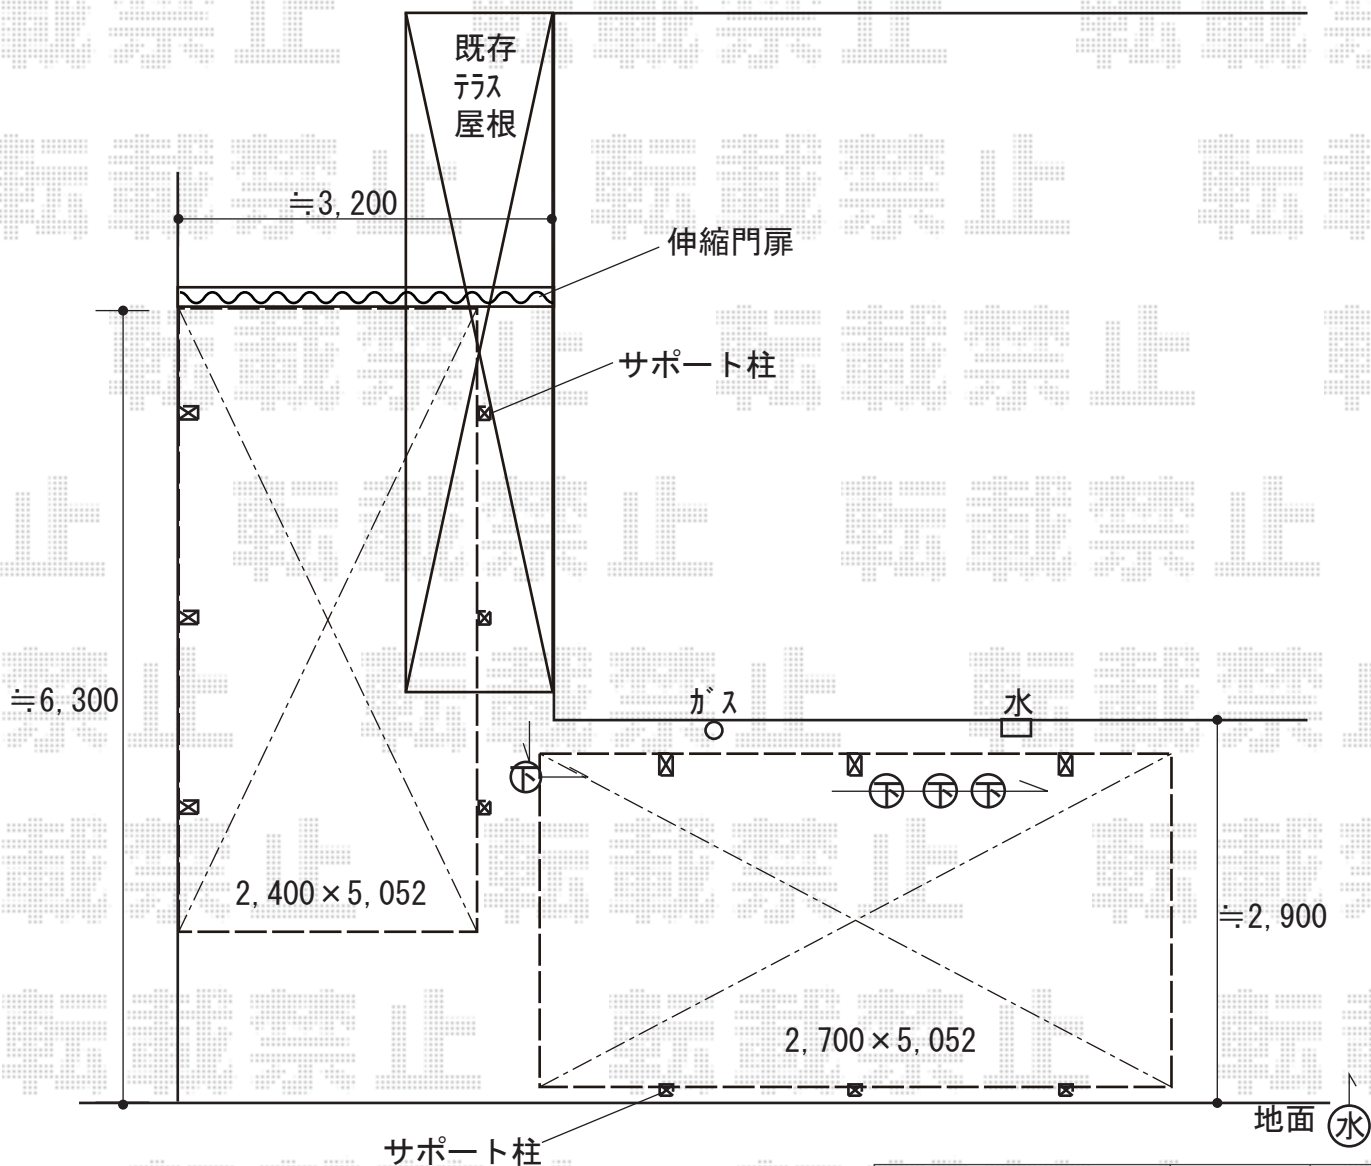

カーポート 施工概略図

YKK AP 【1】 レイナポートグラン50 積雪~50cm対応

幅= 2,400mm

奥行= 5,052mm

色： プラチナステン

屋根材： 熱線遮断ポリカーボネート（アースブルーマット調）

柱仕様： ハイルフ柱仕様（有効高 約2,350mm）

YKK AP 【2】 レイナポートグラン50 積雪~50cm対応

幅= 2,700mm

奥行= 5,052mm

色： プラチナステン

屋根材： 熱線遮断ポリカーボネート（アースブルーマット調）

柱仕様： ハイルフ柱仕様（有効高 約2,350mm）

YKK AP 【1・2】 レイナポートグラン 着脱式サポート 標準・ハイルフ兼用 3本入り×1セット

色： プラチナステン

2018-9-536830