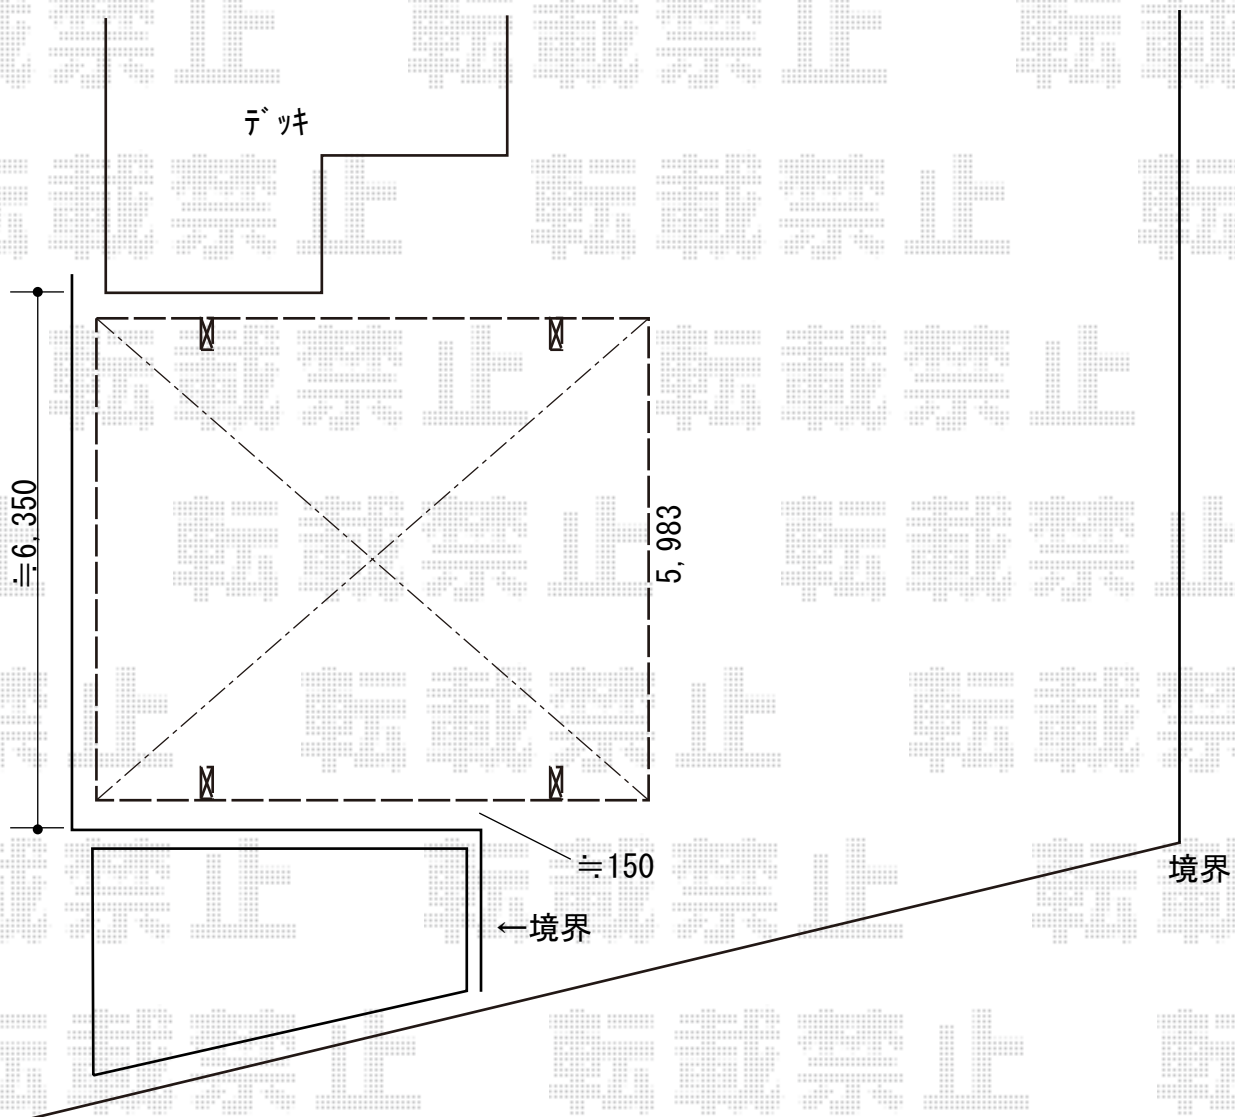

カーポート 施工概略図

YKK AP レイナツインポートグラン 積雪~20cm対応
幅= 5,983mm
奥行= 5,768mm
色： プラチナステン
屋根材： 熱線遮断ポリカーボネート(クリアマット)
柱仕様： ハイルフ柱仕様 (有効高 約2,350mm)

2018-9-536847

担当者

木挽