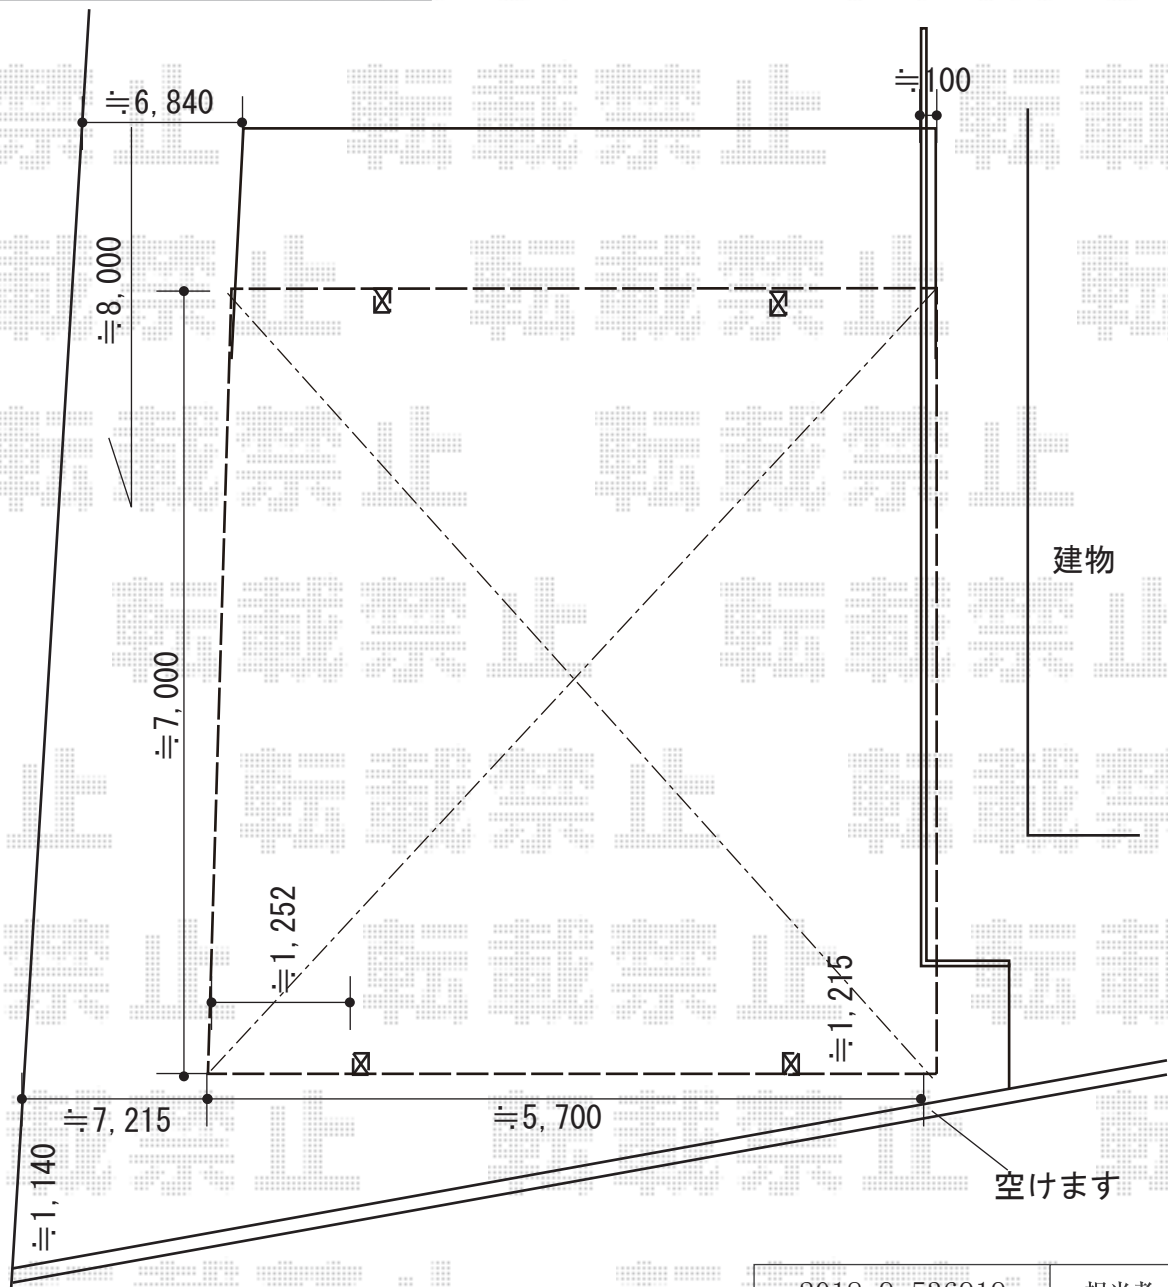

カーポート 施工概略図

YKK AP エフルージュ トリプル 積雪~20cm対応
幅= 7,928mm
奥行= 5,768mm
色： プラチナステン
屋根材： 熱線遮断ポリカーボネート（色：アースブルー）
柱仕様： ハイルフ柱仕様（有効高 約2,350mm）

YKK AP 【外観右側設置】エフルージュトリプル サイドパネル(台形枠無し)
奥行サイズ： 長さ57用
高さ= H=1,837mm*2段
色： プラチナステン
パネル材： 熱線遮断ポリカーボネート（アースブルー）
柱仕様： ハイルフ柱仕様*間柱2本

YKK AP エフルージュトリプル
屋根ふき材補強部品(2セット)×2セット
色： カームブラック*1色のみ

2018-9-536919

担当者 村上（公）