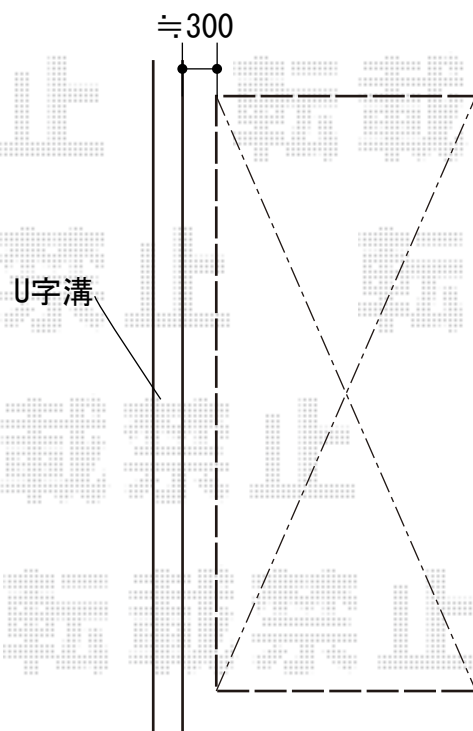

カーポート 施工概略図

LIXIL ネスカR (ラウンドスタイル) 延長 耐雪風圧強化パッケージ 積雪~30cm対応
幅= 2,701mm
奥行= 6,392mm
色: オータムブラウン
屋根材: ポリカーボネート (クリアブラウン)
柱仕様: 標準柱仕様 (有効高 約2,200mm)
オプション: 着脱式サポート/屋根材ホルダー/母屋補強材

※納まりはイメージです。

2018-9-536920

担当者

木挽