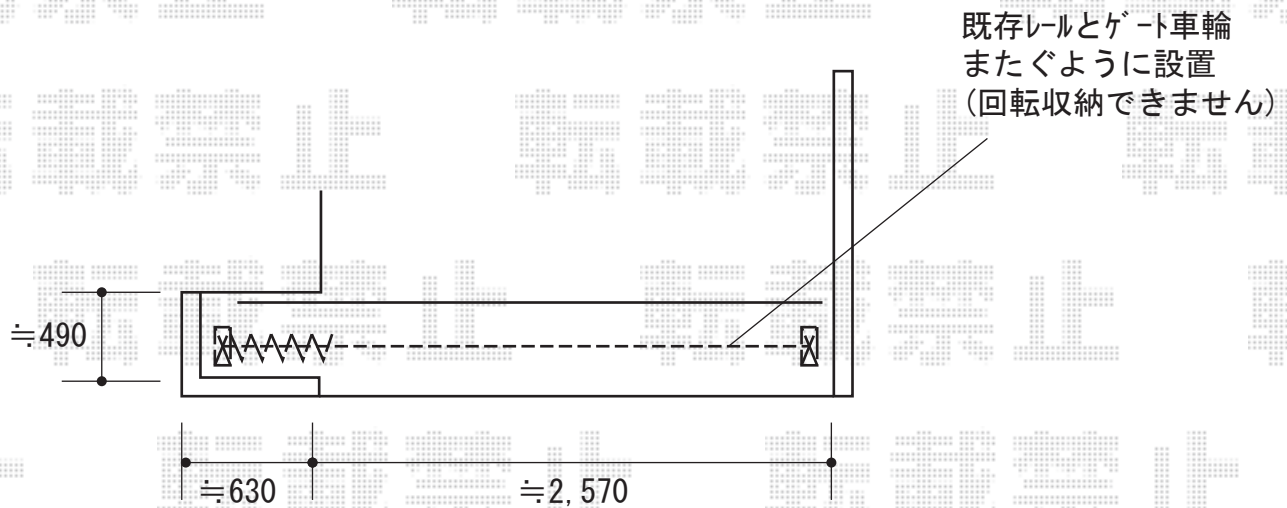

# カーゲート 施工概略図

Value Select トリップゲート RA型 ノンレール 片開き 33S

開口幅= 3,190mm

全幅= 3,290mm

たたみ幅= 347mm

高さ= 1,182mm

色： ダークブロンズ

キャスター数： 2箇所

落棒数： 2本

吊元柱 外観左

2018-9-536921

担当者

犬伏