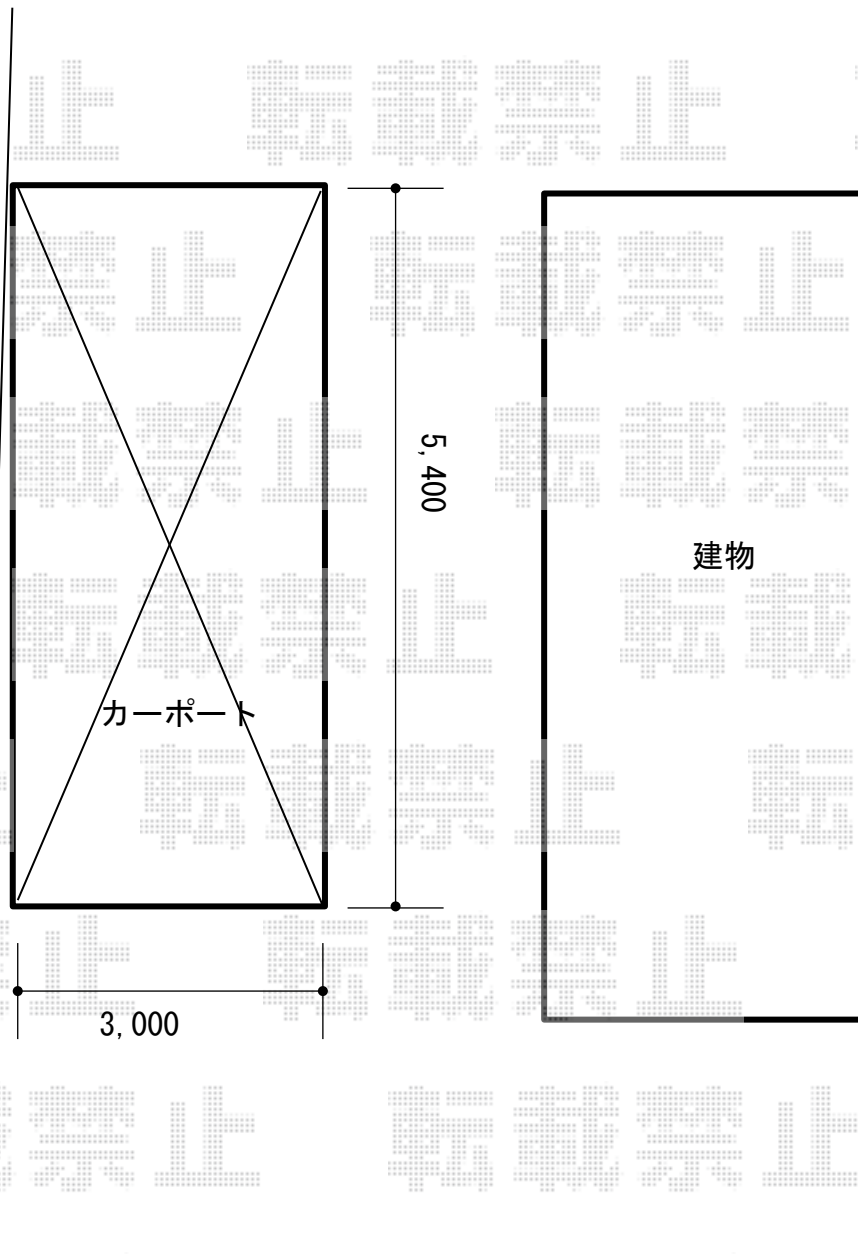

# カーポート 施工概略図

YKK AP レイナポートグラン 積雪～20cm対応

幅= 3,000mm

奥行= 5,400mm

色： ブラウン

屋根材： 熱線遮断ポリカーボネート(クリアマット)

柱仕様： ハイルフ柱仕様 (有効高 約2,350mm)

YKK AP レイナポートグラン 着脱式サポート 標準・ハイルフ兼用 2本入り×1セット

色： ブラウン

YKK AP レイナポートグラン サイドパネル 部材

すき間隠しキャップ (ねじ同梱)： 外観右側【DGHH2K38165】

色： ブラウン

2018-9-536955

担当者

村上 (公)