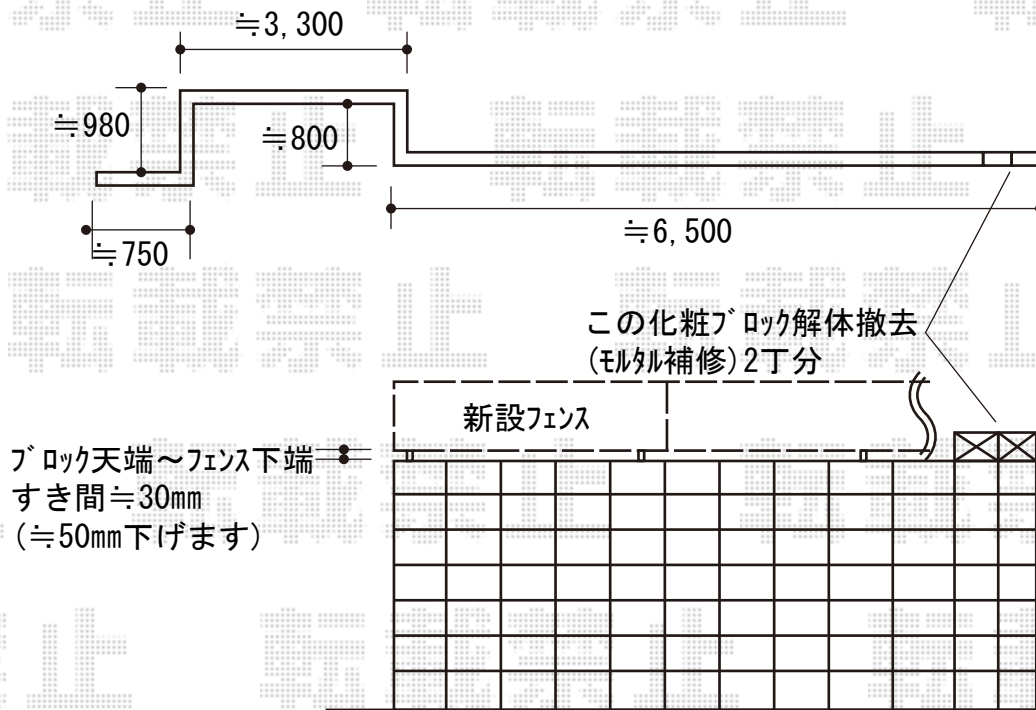

フェンス 施工概略図

LIXIL プレスタフェンス 5型 横目隠し フリーポールタイプ
 本体 (W×H) = T-6 (1,979.5×520mm) × 7枚
 柱 : T-6 × 14本
 部品セット : T-6 × 14セット
 コーナー継手C : T-6 × 4セット
 端部カバー (縦枠・横横各2本) : T-6 × 3セット
 端部キャップ : T-6 × 1セット
 色 : オータムブラウン