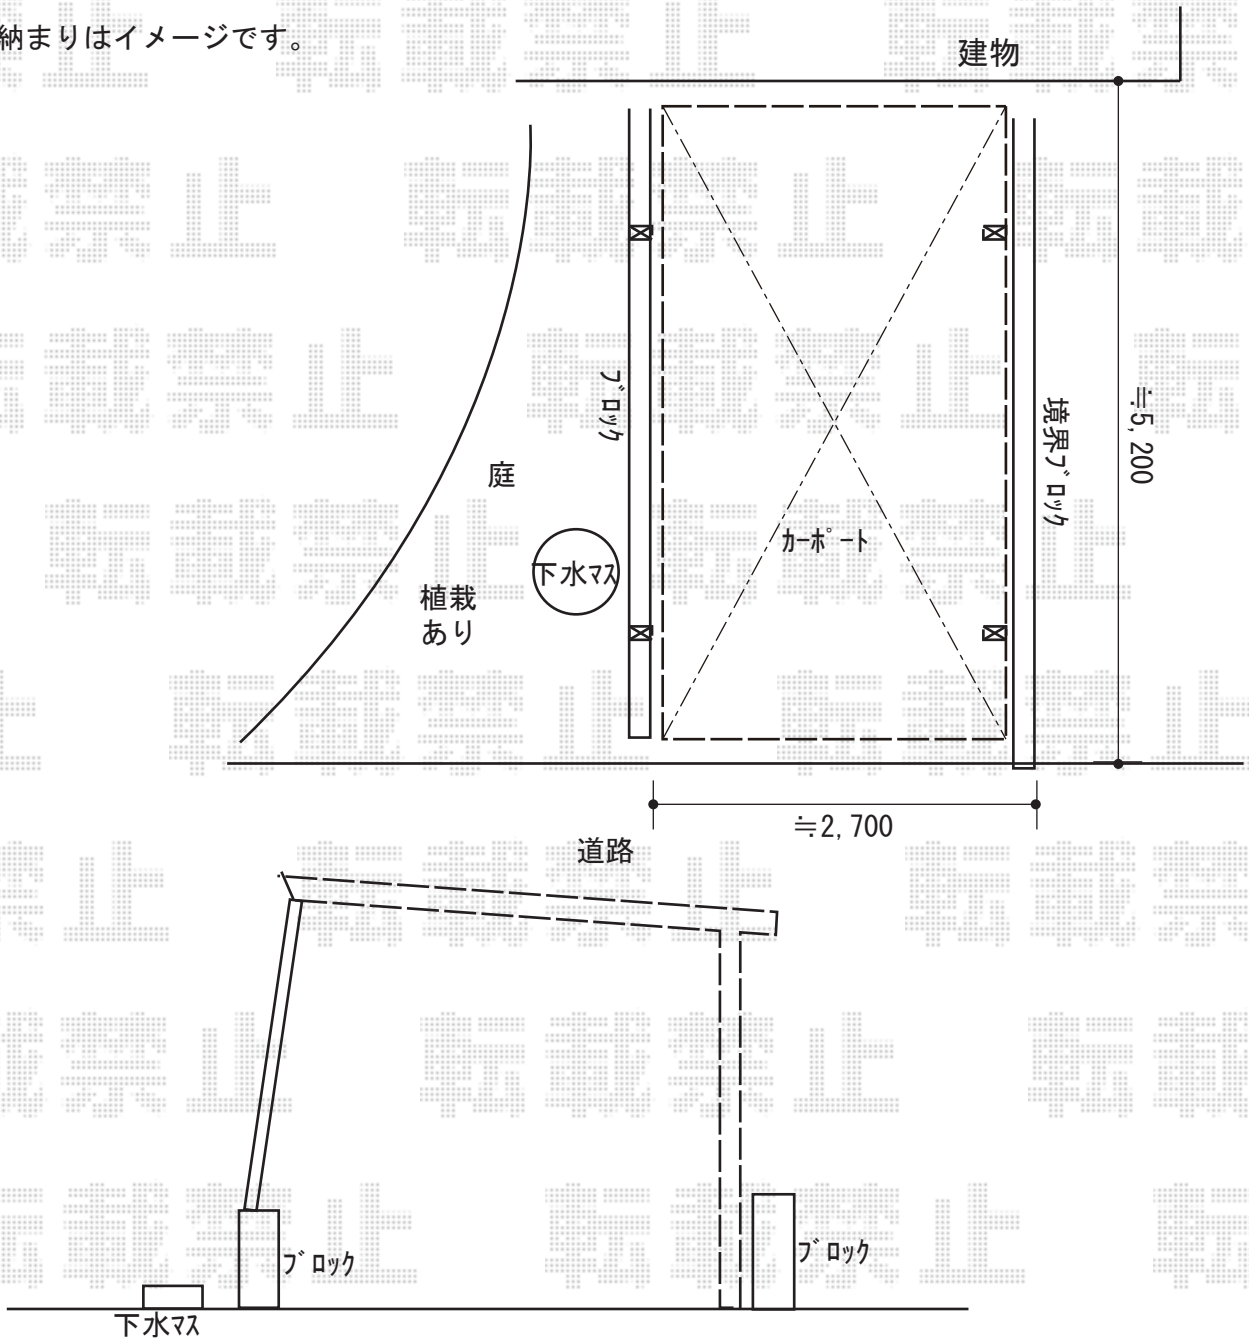

カーポート 施工概略図

LIXIL ネスカF (フラットスタイル) 耐雪風圧強化パッケージ 積雪~30cm対応
幅= 2,692mm
奥行= 5,028mm
色: オータムブラウン
屋根材: 熱線吸収ポリカーボネート (ブルーマットS・すりガラス調)
柱仕様: ロング柱25仕様 (有効高 約2,500mm)
オプション: 母屋補強材・屋根材ホルダー・着脱式サポート柱

LIXIL ネスカF 偏芯基礎部材 27型用×柱2本分

YKK AP ネスカF 雨樋ネット L=3,000mm 2本分×1
色: ブラック*1色のみ

※納まりはイメージです。

2018-9-537067

担当者

木挽