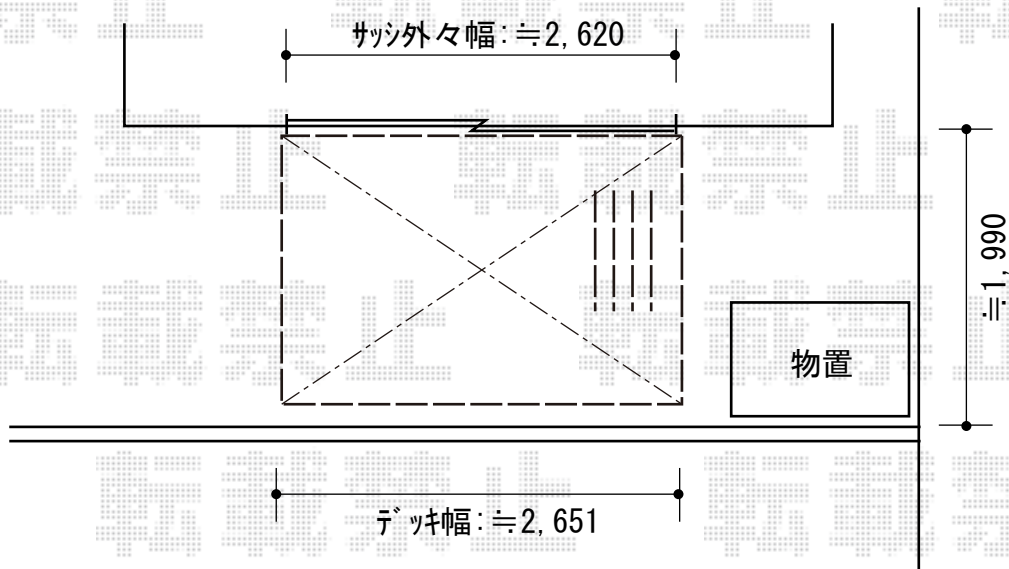

ウッドデッキ 施工概略図

Value Select マージウッドデッキ

間口= 1.5間 (2,651mm)

出幅= 6尺 (1,820mm)

色： ナチュラル

床板： 縦貼り

幕板： 標準幕板

束柱： Tタイプ (400~550mm) (色： カームブラック)