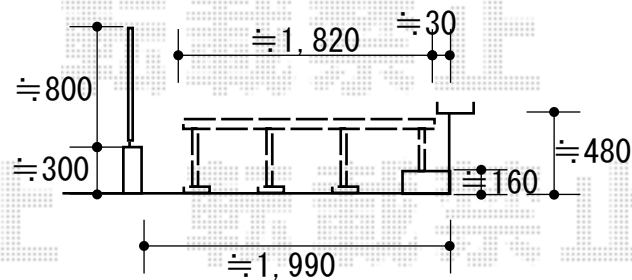

ウッドデッキ 施工概略図

Value Select マージウッドデッキ

間口= 1.5間 (2,651mm)

出幅= 6尺 (1,820mm)

色： ナチュラル

床板： 縦貼り

幕板： 標準幕板

束柱： Tタイプ (400~550mm) (色： カームブラック)