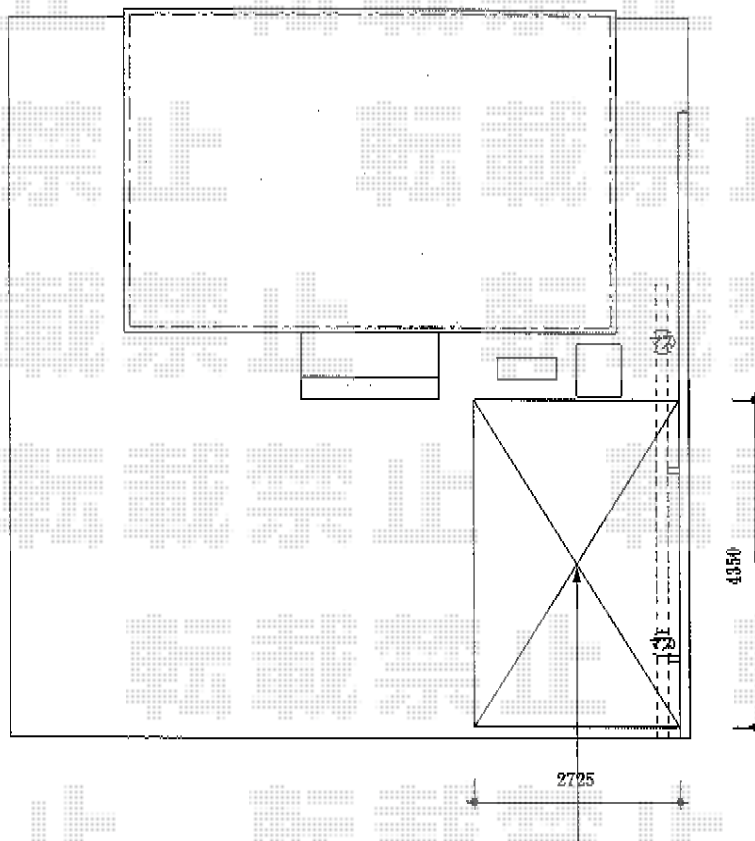

カーポート 施工概略図

YKK AP エフルージュグラン 積雪～20cm対応

幅= 2,725mm

奥行= 5,052mm

色： ピュアシルバー

屋根材： ポリカーボネート（トーマイマット）

柱仕様： ハイルフ柱仕様（有効高 約2,350mm）

YKK AP エフルージュグラン 屋根ふき材補強部品（8個入）×1セット

色： カームブラック*1色のみ

YKK AP エフルージュグラン 水平式物干し（カーポート柱用）標準 2本入り×1セット

色： ピュアシルバー

2018-9-537097

担当者

新西