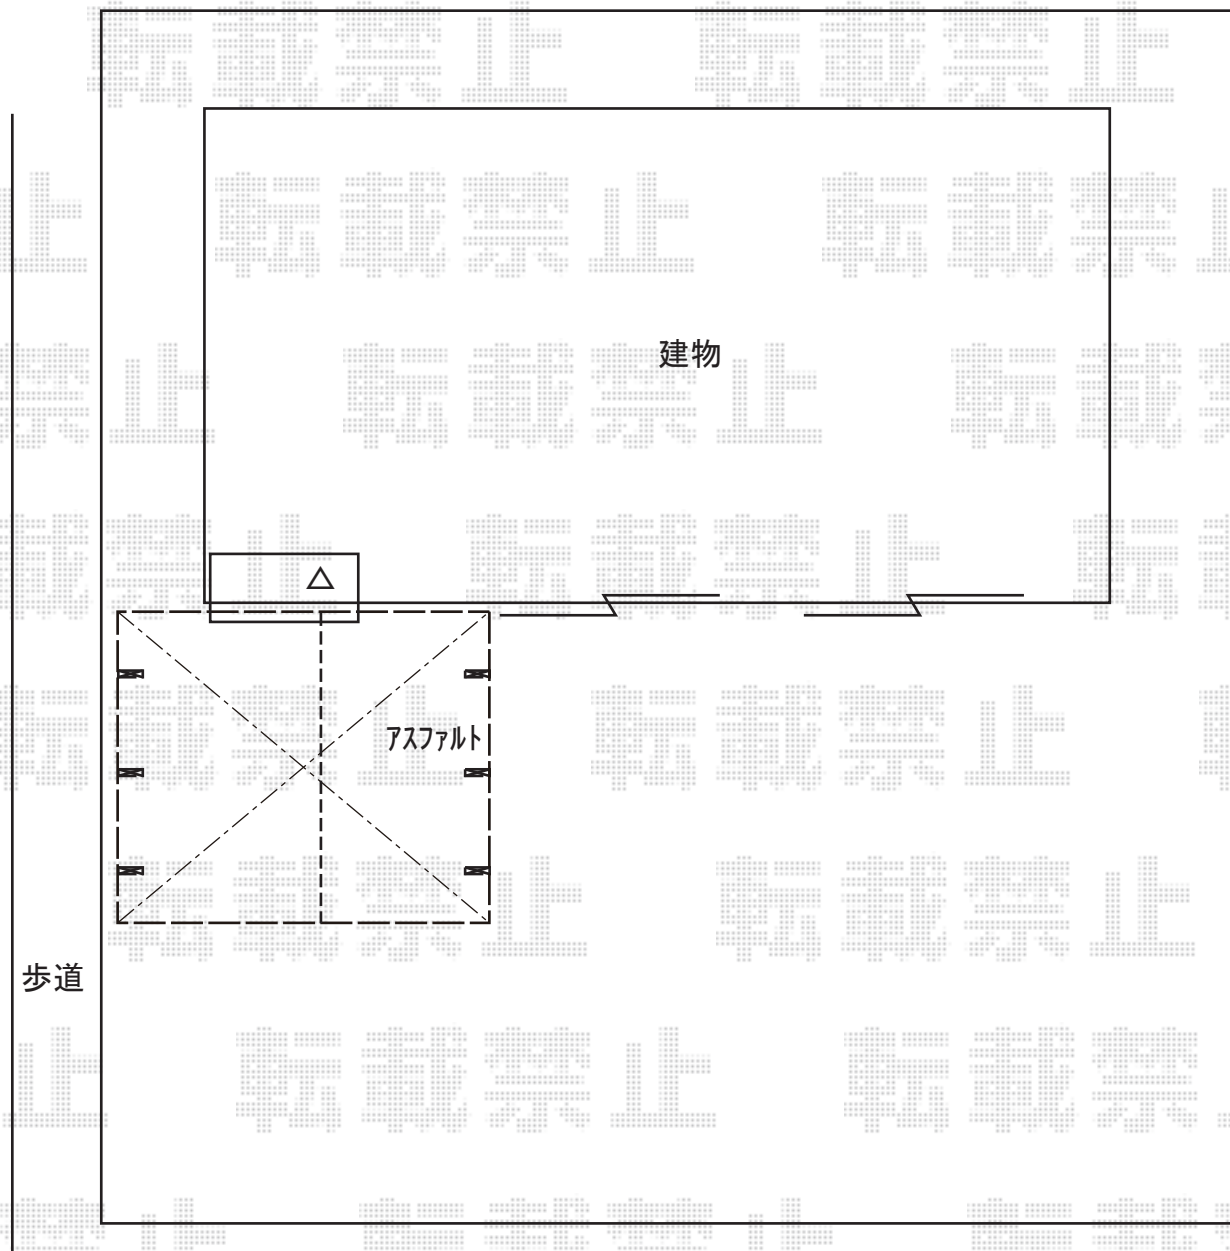

カーポート 施工概略図

YKK AP レイナツインポートグラン50 積雪50cm対応
幅= 5,392mm
奥行= 5,052mm
色： プラチナステン
屋根材： ポリカーボネート（トーマイマット）
柱仕様： 標準柱仕様（有効高 約2,000mm）

2018-9-537100

担当者

伊野