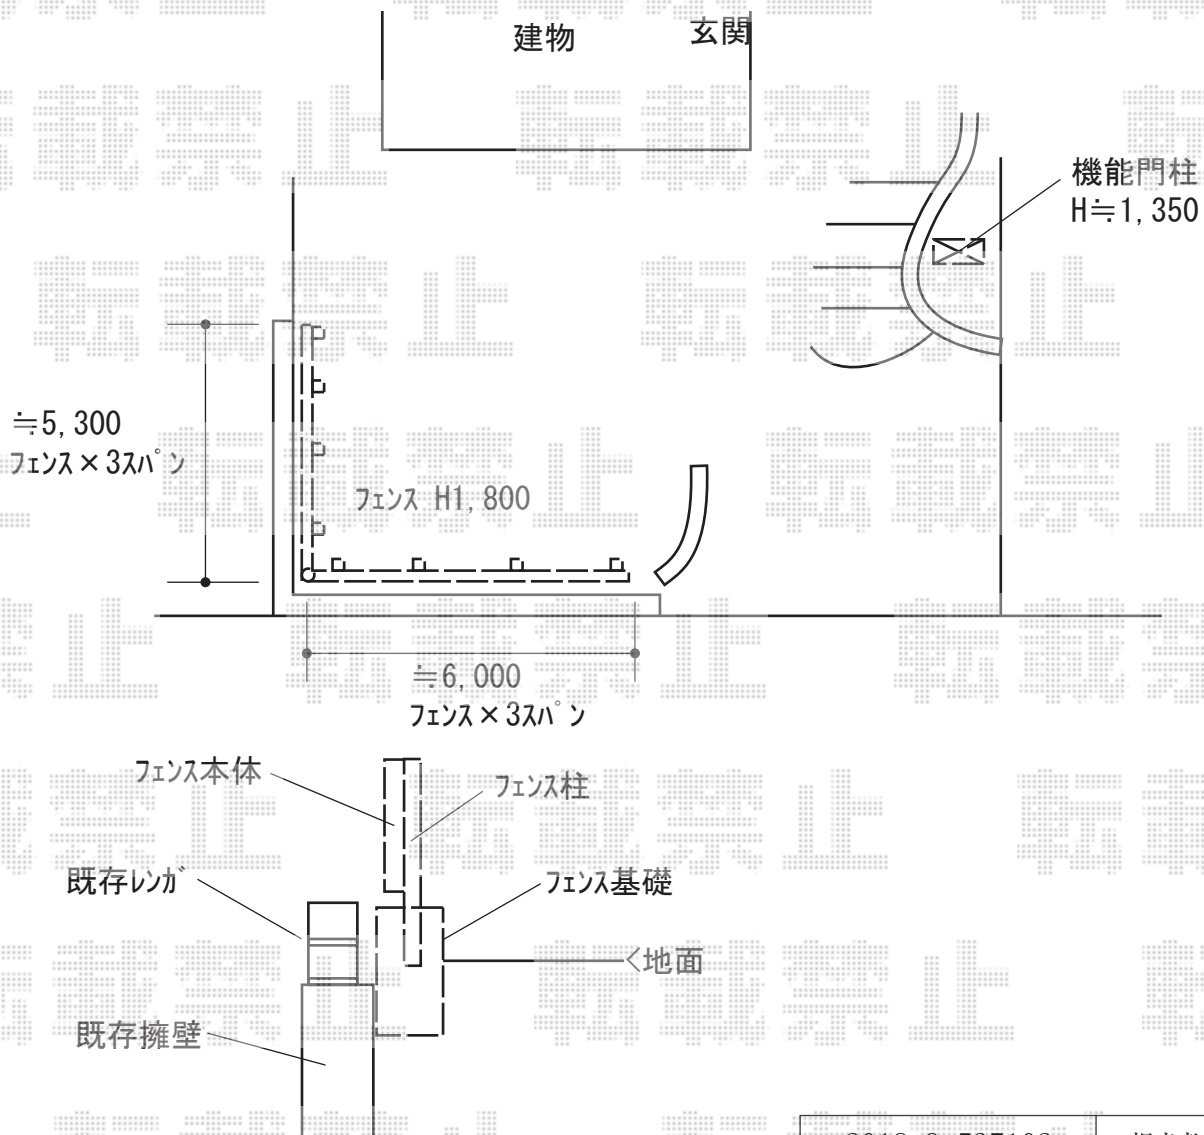

本体1枚 (W×H) = T80 (1,975×720mm) × 6枚

自由柱： T80 × 8本

目隠しコーナー継手： T80 × 1セット

端部カバー： T80 × 1セット

端部キャップ： 1セット

色： チャコールブラック×ショコラウッド

2018-9-537102

担当者