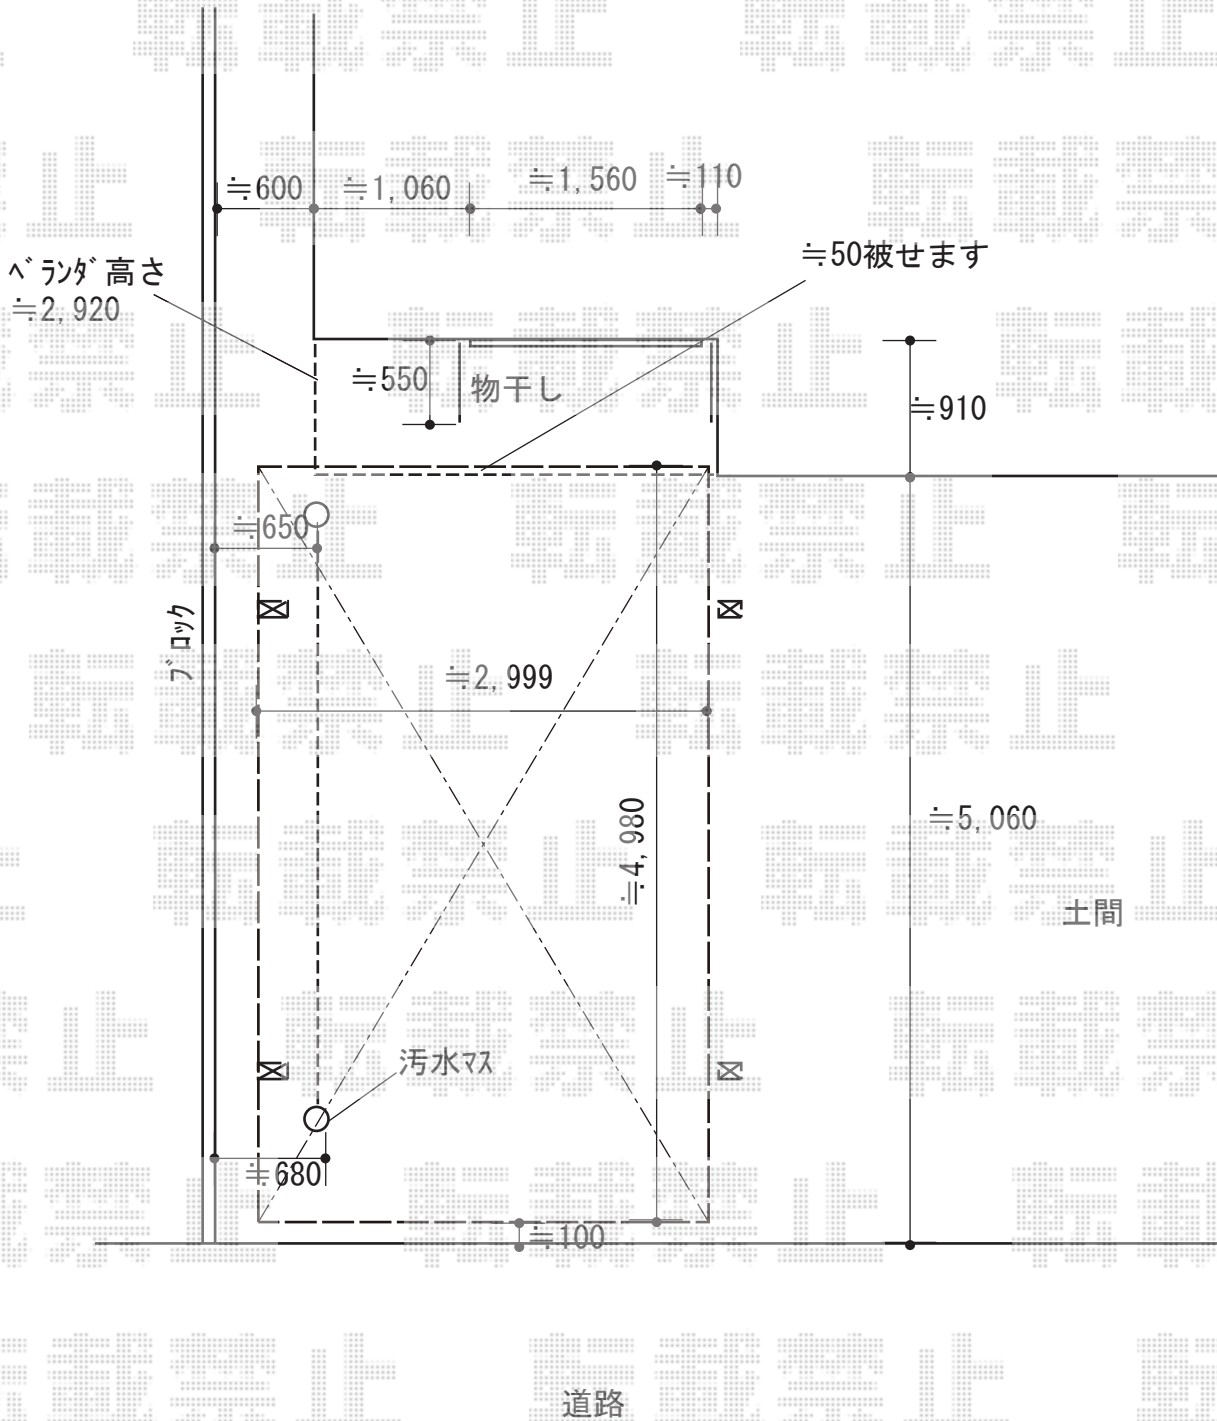

カーポート 物置 施工概略図

LIXIL ネスカR (ラウンドスタイル) 積雪~20cm対応
 幅= 2,999mm
 奥行= 4,980mm
 色: シャイングレー
 屋根材: ポリカーボネート (クリアマット・すりガラス調)
 柱仕様: 標準柱仕様 (有効高 約2,200mm)

LIXIL ネスカR 着脱式サポート 2本入 標準柱(H22)用
 色: シャイングレー

イナバ物置 シンプルー 一般型 1940×515×1903
 間口= 1,940mm
 奥行= 515mm
 高さ= 1,903mm
 色: プレミアムグレー
 屋根タイプ: 標準型
 耐荷重タイプ: 一般型
 棚タイプ: 長もの収納タイプ
 数量: 1台

イナバ物置 シンプルー 一般型 追加棚板
 別売棚板 (209): H2-0971 × 1

2018-9-537155

担当者

小林