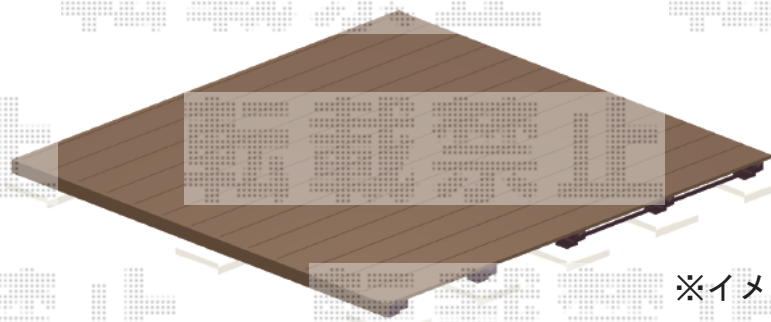

# ウッドデッキ 施工概略図

YKK AP リウッドデッキ 200  
間口= 1.5間 (2,651mm)  
出幅= 9尺 (2,720mm)  
色： レッドブラウン  
床板： 縦貼り  
幕板： 標準幕板  
束柱： Sタイプ(550mm) (色：カームブラック)  
追加部材： 上止め固定ねじ、正面幕板取付部材一式

※イメージ図

2018-9-537189

担当者

木附