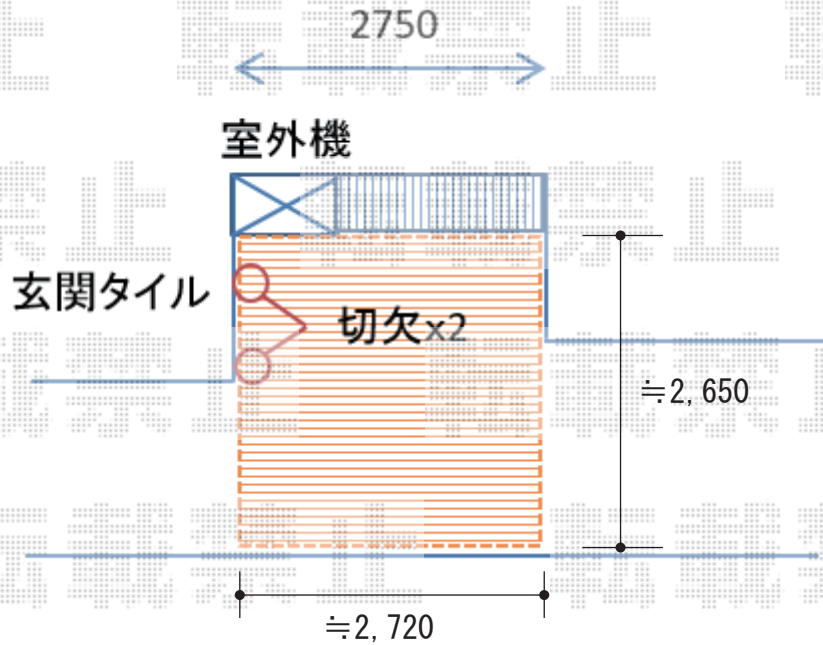

# ウッドデッキ 施工概略図

YKK AP リウッドデッキ 200  
間口= 1.5間 (2,651mm)  
出幅= 9尺 (2,720mm)  
色： レッドブラウン  
床板： 縦貼り  
幕板： 標準幕板  
束柱： Sタイプ(550mm) (色：カームブラック)  
追加部材： 上止め固定ねじ、正面幕板取付部材一式

※イメージ図

2018-9-537189

担当者

木附