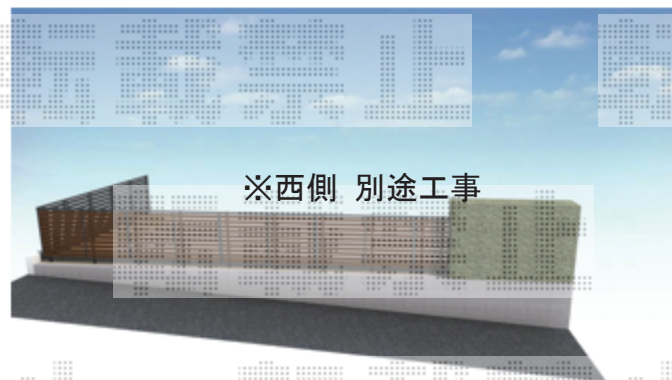

※植栽撤去は別途見積

## フェンス 施工概略図

YKK AP 【北側】ルシアスフェンスF04型 横板 木目カラー 自由柱施工  
本体1枚 (W×H) = T120 (1,975mm×1,120mm) × 3枚  
自由柱 : T120× 7本  
端部カバー : T120× 1セット  
エンドキャップ : 1セット  
色 : カームブラック+キャラメルチーク

2018-9-537226

担当者

安田

エクスショップ

現場状況や作図制限により概略図の内容と多少の違いが生じることがございます。  
施工時は、現場優先とさせて頂きたく思いますので、お立会い頂き、最終のご指示のほど、何卒、宜しくお願い致します。  
全ての著作権はエクスショップに帰属します。当社とのお取引目的以外の使用・複製・転載は如何なる場合も禁止しております。