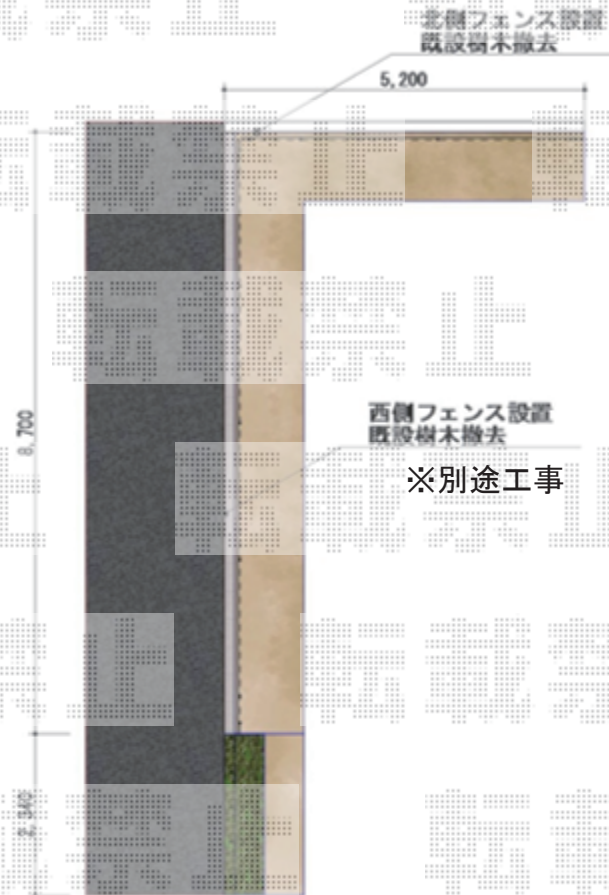

※植栽撤去は別途見積

## フェンス 施工概略図

YKK AP 【北側】ルシアスフェンスF04型 横板 木目カラー 自由柱施工  
本体1枚 (W×H) = T120 (1,975mm×1,120mm) × 3枚  
自由柱 : T120× 7本  
端部カバー : T120× 1セット  
エンドキャップ : 1セット  
色 : カームブラック+キャラメルチーク

2018-9-537226

担当者

安田

エクスショップ

現場状況や作図制限により概略図の内容と多少の違いが生じることがございます。  
施工時は、現場優先とさせて頂きたく思いますので、お立会い頂き、最終のご指示のほど、何卒、宜しくお願い致します。  
全ての著作権はエクスショップに帰属します。当社とのお取引目的以外の使用・複製・転載は如何なる場合も禁止しております。