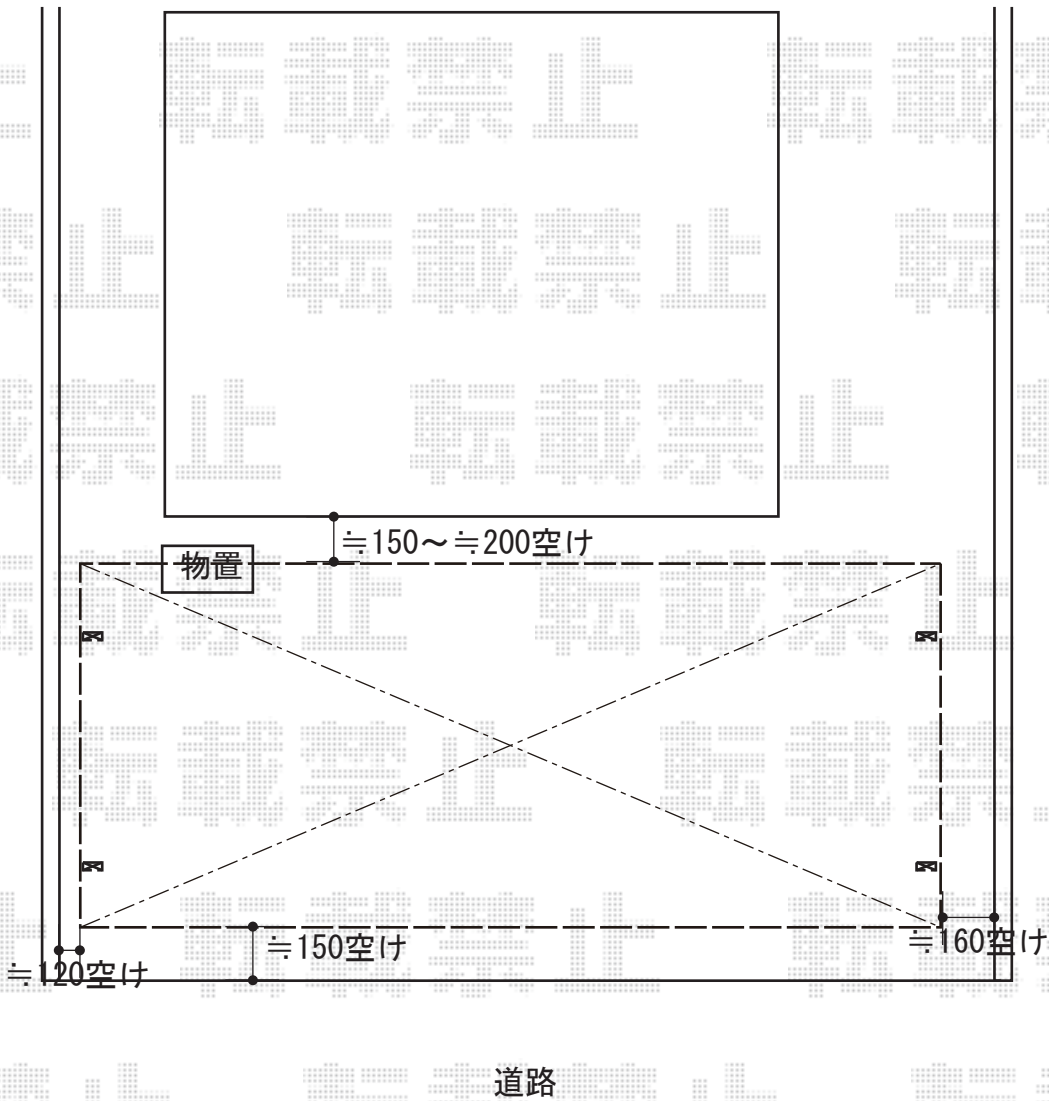

カーポート 施工概略図

YKK AP エフルージュ トリプル 積雪~20cm対応
幅= 7,928mm
奥行= 5,052mm
色： プラチナステン
屋根材： ポリカーボネート（トーメイマット）
柱仕様： ハイロング柱仕様（有効高 約2,800mm）

2018-9-537231

担当者

小林