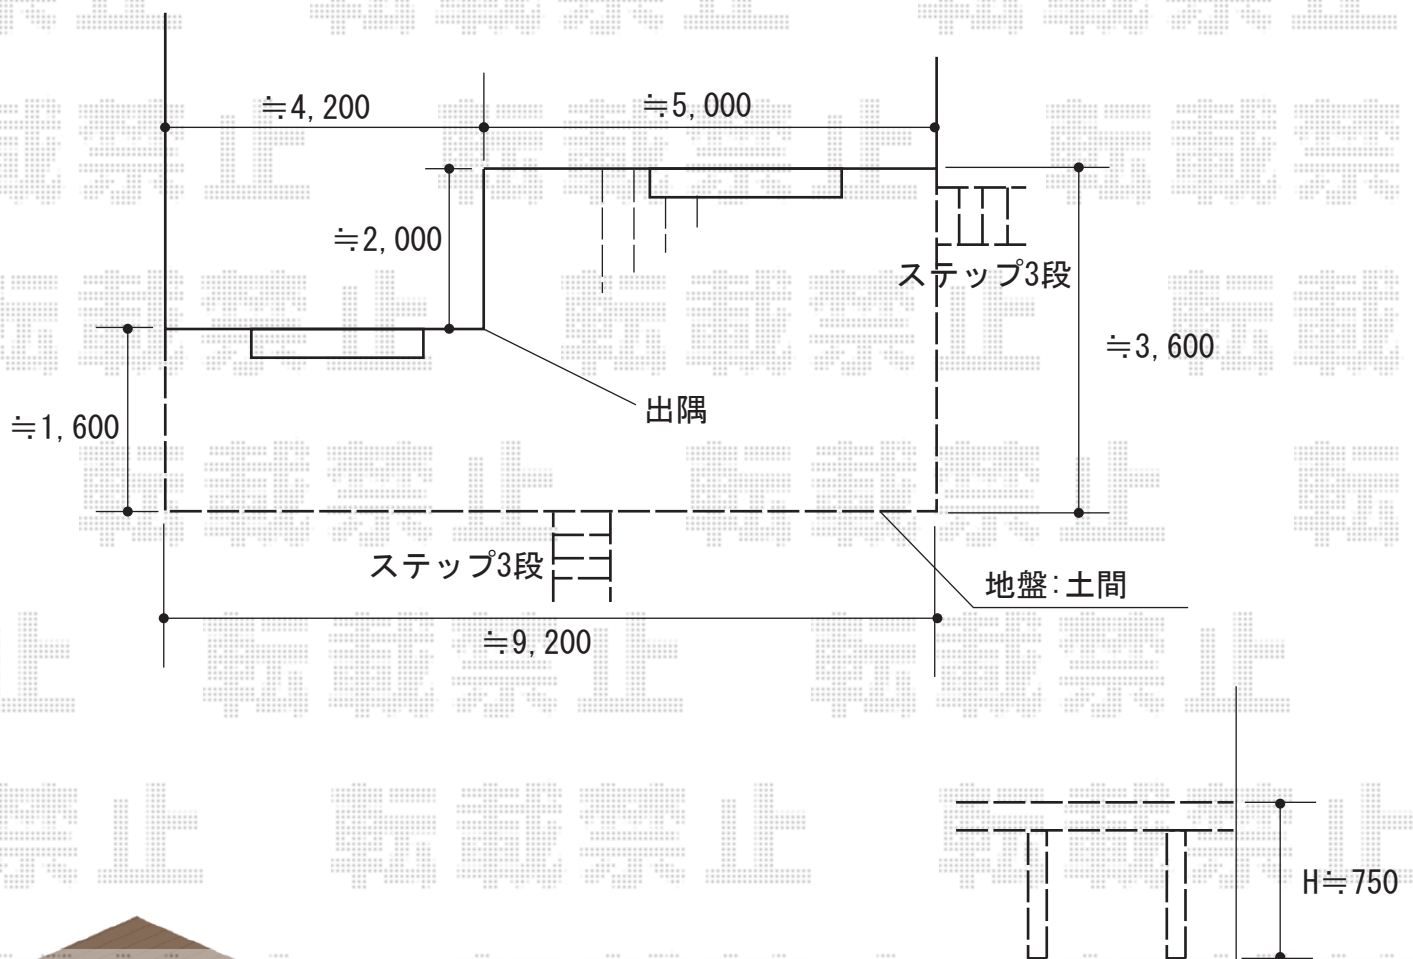

# ウッドデッキ 施工概略図

YKK AP リウッドデッキ 200 ※L字  
間口= 4,227mm+5,024mm  
出幅= 1,620mm/12尺 (3,620mm)  
色： レッドブラウン  
床板： 縦貼り/千鳥貼り  
幕板： 標準幕板  
束柱： Lタイプ(850~1000mm) (色： カームブラック)

YKK AP リウッドステップ5型 Lタイプ(3段)×2セット  
色： レッドブラウン

【イメージ図】

2018-9-537237

担当者

木附