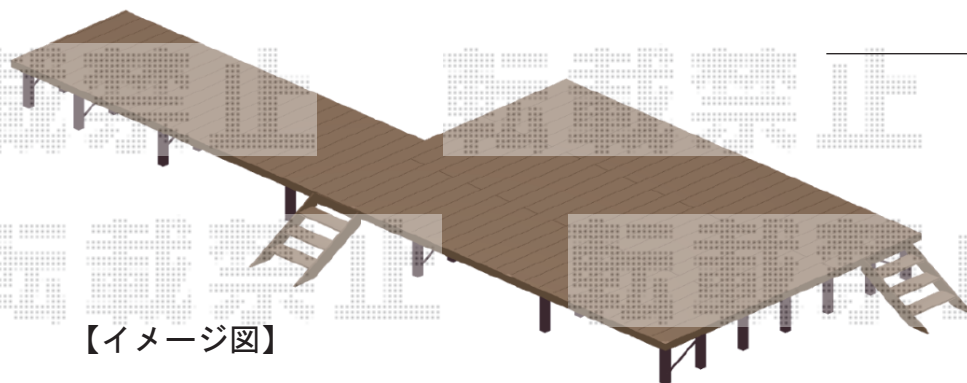

# ウッドデッキ 施工概略図

YKK AP リウッドデッキ 200 ※L字  
間口= 4,227mm+5,024mm  
出幅= 1,620mm/12尺 (3,620mm)  
色： レッドブラウン  
床板： 縦貼り/千鳥貼り  
幕板： 標準幕板  
束柱： Lタイプ(850~1000mm) (色： カームブラック)

YKK AP リウッドステップ5型 Lタイプ(3段)×2セット  
色： レッドブラウン

【イメージ図】

2018-9-537237

担当者

木附