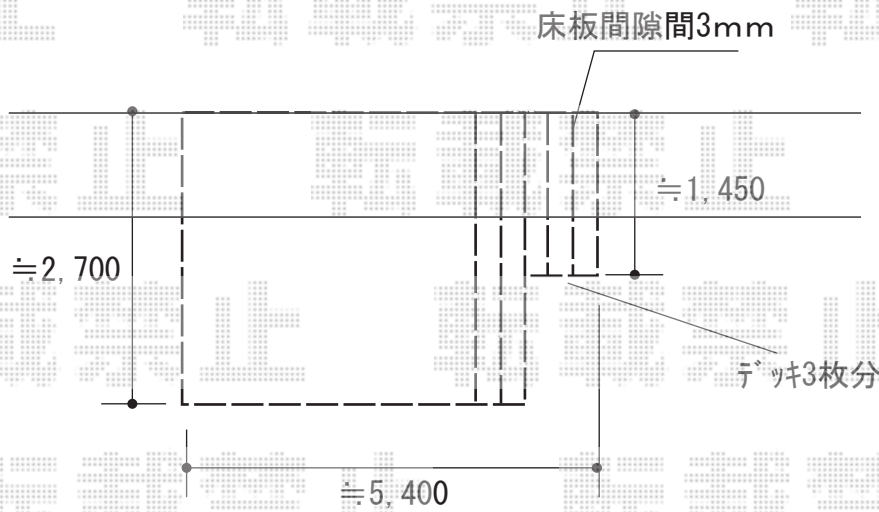

ウッドデッキ 施工概略図

YKK AP リウッドデッキ 200 ※L字
間口= 3.0間(4,851mm+1,450mm)
出幅= 9尺(2,720mm)/1,450mm
色： レッドブラウン
床板： 縦貼り
幕板： 標準幕板
束柱： Tタイプ(400~550mm) (色： カームブラック)

【イメージ図】

2018-9-537253

担当者

木附