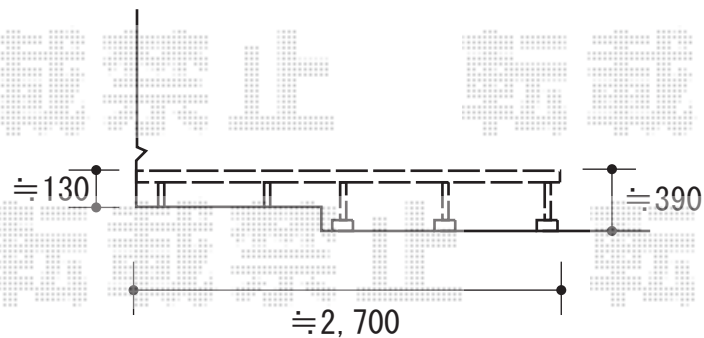

ウッドデッキ 施工概略図

YKK AP リウッドデッキ 200 ※L字
間口= 3.0間(4,851mm+1,450mm)
出幅= 9尺(2,720mm)/1,450mm
色： レッドブラウン
床板： 縦貼り
幕板： 標準幕板
束柱： Tタイプ(400~550mm) (色： カームブラック)

【イメージ図】

2018-9-537253

担当者

木附