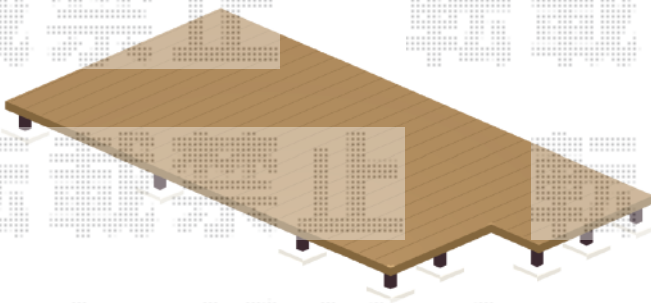

ウッドデッキ 施工概略図

YKK AP リウッドデッキ 200 ※L字
間口= 3.0間(4,851mm+1,450mm)
出幅= 9尺(2,720mm)/1,450mm
色： レッドブラウン
床板： 縦貼り
幕板： 標準幕板
束柱： Tタイプ(400~550mm) (色： カームブラック)

【イメージ図】

2018-9-537253

担当者

木附