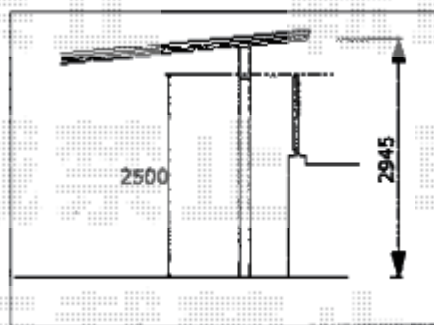

カーポート 施工概略図

YKK AP エフルージュ トリプル 積雪~20cm対応  
幅= 7,928mm  
奥行= 5,052mm  
色： プラチナステン  
屋根材： ポリカーボネート（トーマイマット）  
柱仕様： ハイルフ柱仕様（有効高 約2,350mm）

2018-9-537267

担当者

伊野