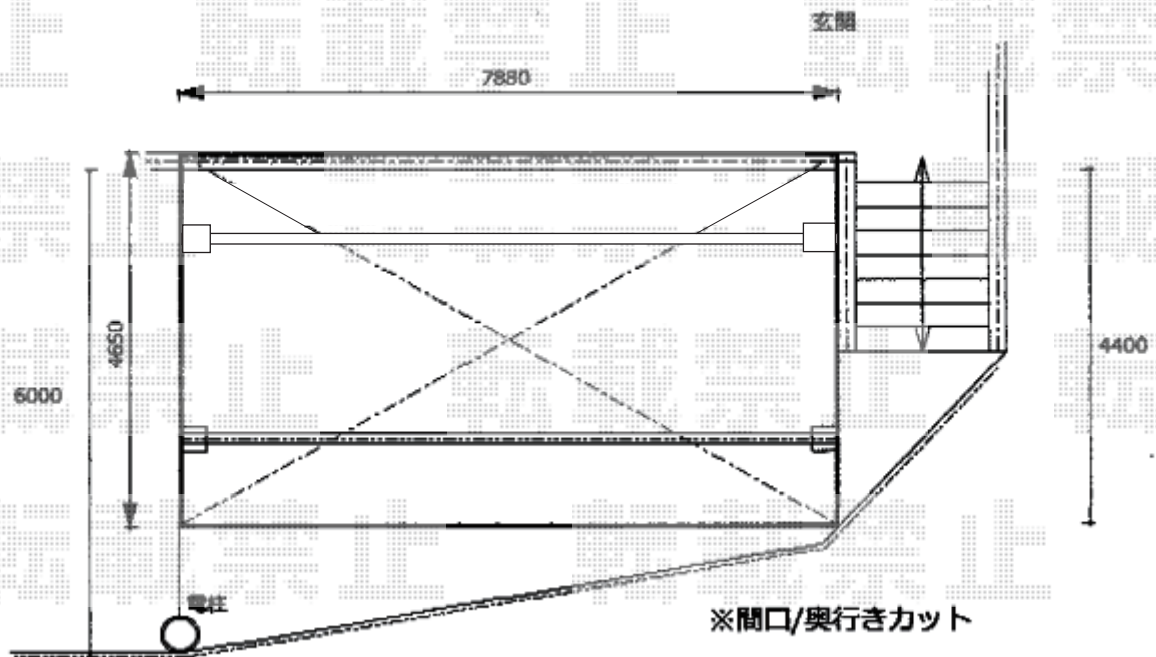

カーポート 施工概略図

YKK AP エフルージュ トリプル 積雪~20cm対応  
幅= 7,928mm  
奥行= 5,052mm  
色： プラチナステン  
屋根材： ポリカーボネート（トーマイマット）  
柱仕様： ハイルフ柱仕様（有効高 約2,350mm）

2018-9-537267

担当者

伊野