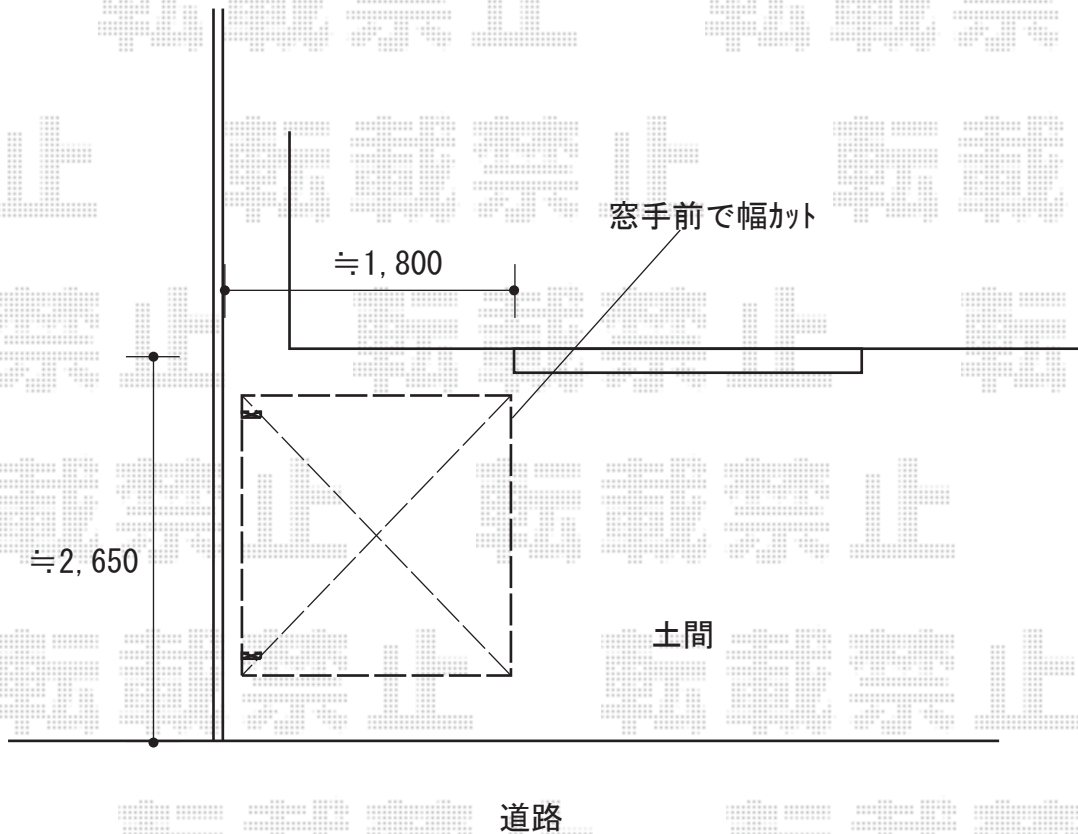

サイクルポート 施工概略図

LIXIL ネスカRミニ (ラウンドスタイル) 積雪~20cm対応
幅= 1,801mm
奥行= 2,156mm (3台~5台用)
色: オータムブラウン
屋根材: ポリカーボネート (クリアマット・すりガラス調)
柱仕様: 標準柱仕様 (有効高 約1,900mm)

2018-9-537279	担当者	安田
---------------	-----	----