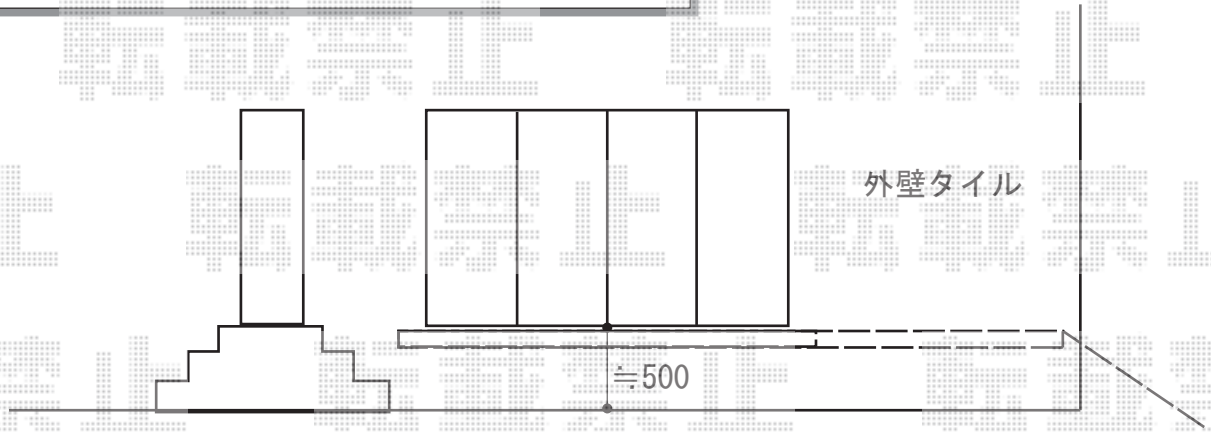

# ウッドデッキ 施工概略図

YKK AP リウッドデッキ 200  
間口= 2.0間(3,651mm)  
出幅= 7尺(2,120mm)  
色： ホワイトブラウン  
床板： 縦貼り  
幕板： 標準幕板  
束柱： Tタイプ(400~550mm) (色： プラチナステン)

YKK AP リウッドステップ5型Sタイプ (2段) ×1台  
色： ホワイトブラウン

2018-9-537281

担当者

木附