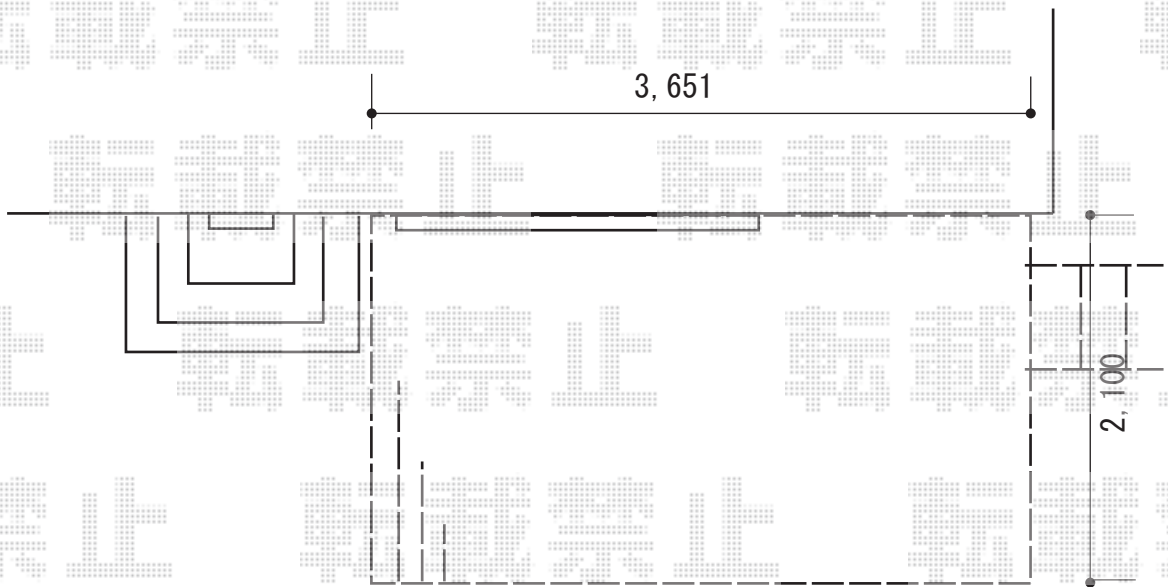

# ウッドデッキ 施工概略図

YKK AP リウッドデッキ 200  
間口= 2.0間(3,651mm)  
出幅= 7尺(2,120mm)  
色： ホワイトブラウン  
床板： 縦貼り  
幕板： 標準幕板  
束柱： Tタイプ(400~550mm) (色： プラチナステン)

YKK AP リウッドステップ5型Sタイプ (2段) ×1台  
色： ホワイトブラウン

2018-9-537281

担当者

木附