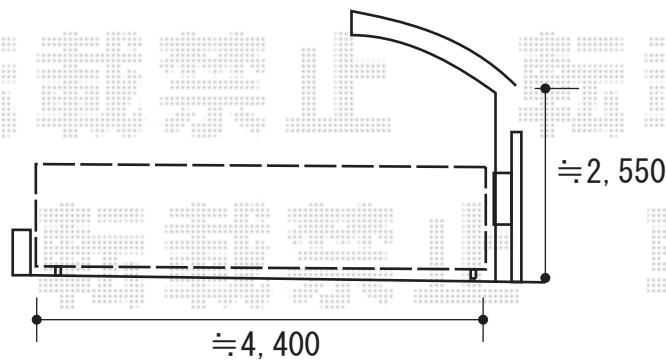

カーゲート 施工概略図

LIXIL (TOEX) ワイドオーバードアS1型 手動式  
本体 (W×H) = (4,150mm × 1,200mm)  
色： シャイングレー  
柱仕様： ハイルフ柱仕様 (有効通過高2,150mm)  
駆動： 手動式

2018-9-537302

担当者

犬伏