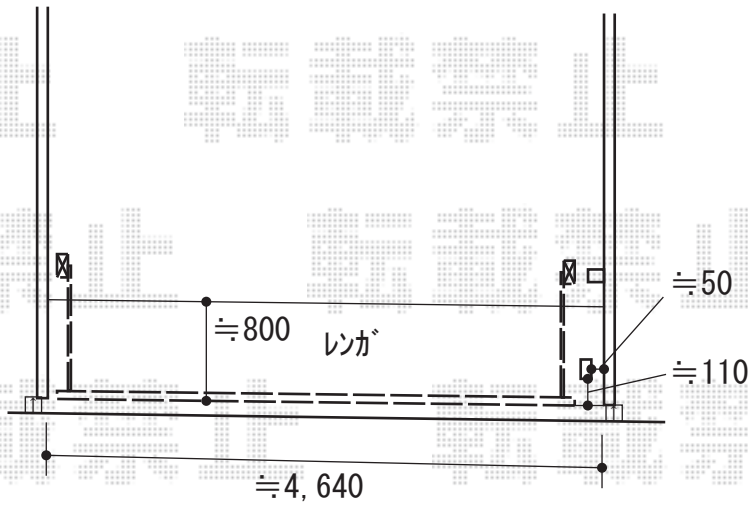

カーゲート 施工概略図

LIXIL (TOEX) ワイドオーバードアS1型 手動式  
本体 (W×H) = (4,150mm × 1,200mm)  
色： シャイングレー  
柱仕様： ハイルフ柱仕様 (有効通過高2,150mm)  
駆動： 手動式

2018-9-537302

担当者

犬伏