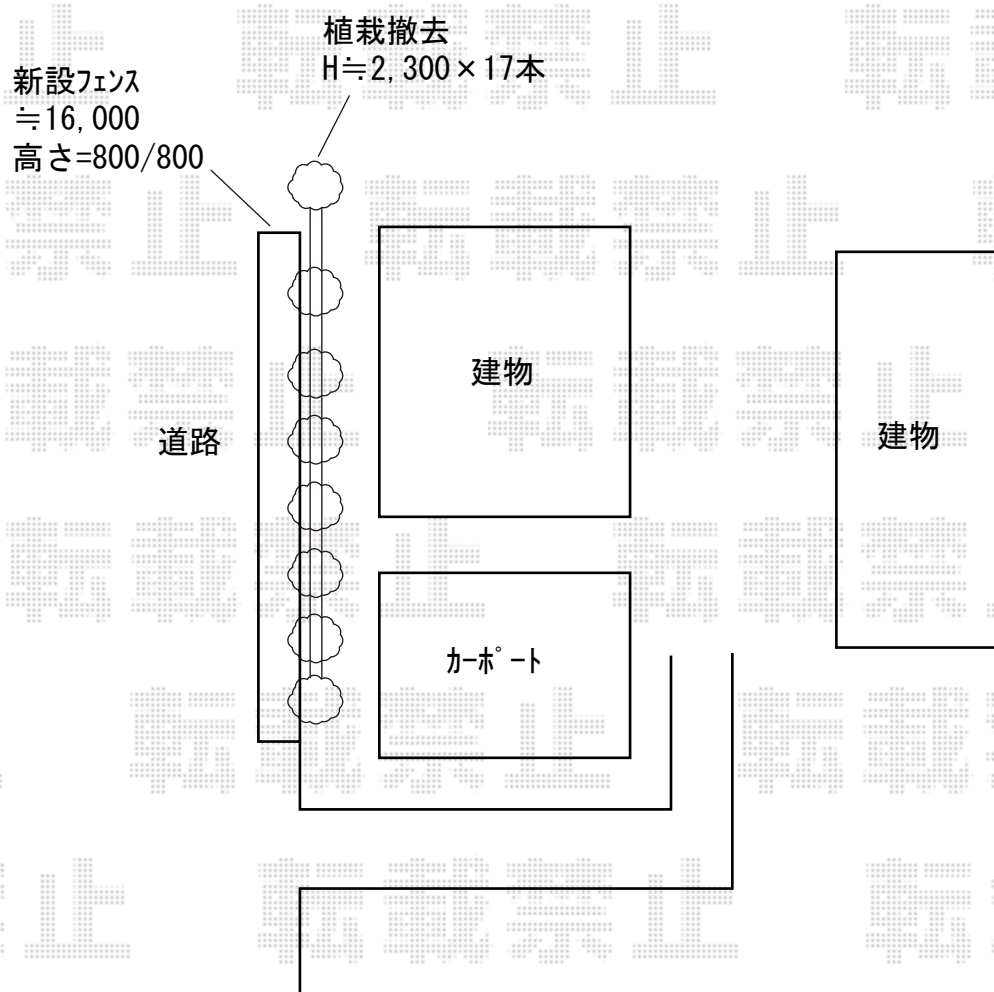

フェンス 施工概略図

YKK AP ルシアスフェンスF03型 たて半目隠し 木調カラー 2段支柱 自立建て用
本体1枚 (W×H) = T80(1,975mm×720mm) × 16枚
自立建て用2段支柱 : T150(1522.5mm) × 9本
エンドキャップ : 4個入り × 2セット
色 : キャラメルチーク+プラチナステン

2018-9-537310

担当者

安田