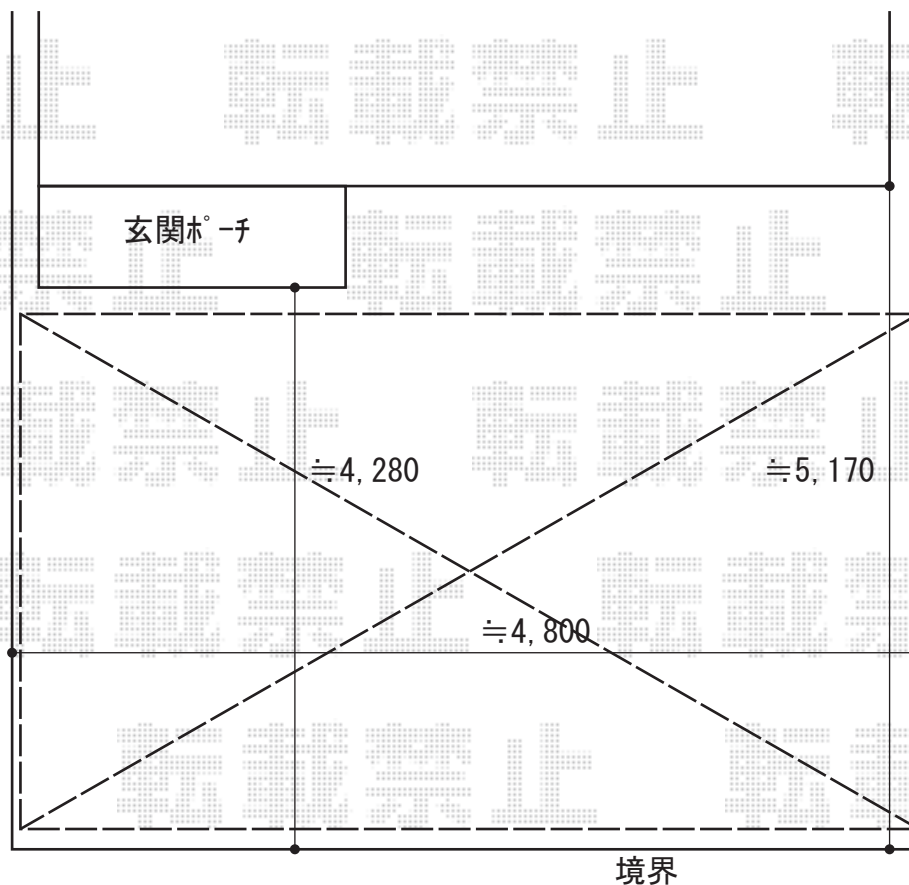

カーポート 施工概略図

YKK AP レイナツインポートグラン 積雪~20cm対応
幅=4,801mm
奥行=5,052mm
色：プラチナステン
屋根材：ポリカーボネート（トーマイマット/すりガラス調）
柱仕様：ハイロング柱仕様（有効高 約2,800mm）

※納まりはイメージです。

2018-9-537337

担当者

木挽

エクスショップ

現場状況や作図制限により概略図の内容と多少の違いが生じることがございます。
施工時は、現場優先とさせて頂きたく思いますので、お立会い頂き、最終のご指示のほど、何卒、宜しくお願い致します。
全ての著作権はエクスショップに帰属します。当社とのお取引目的以外の使用・複製・転載は如何なる場合も禁止しております。