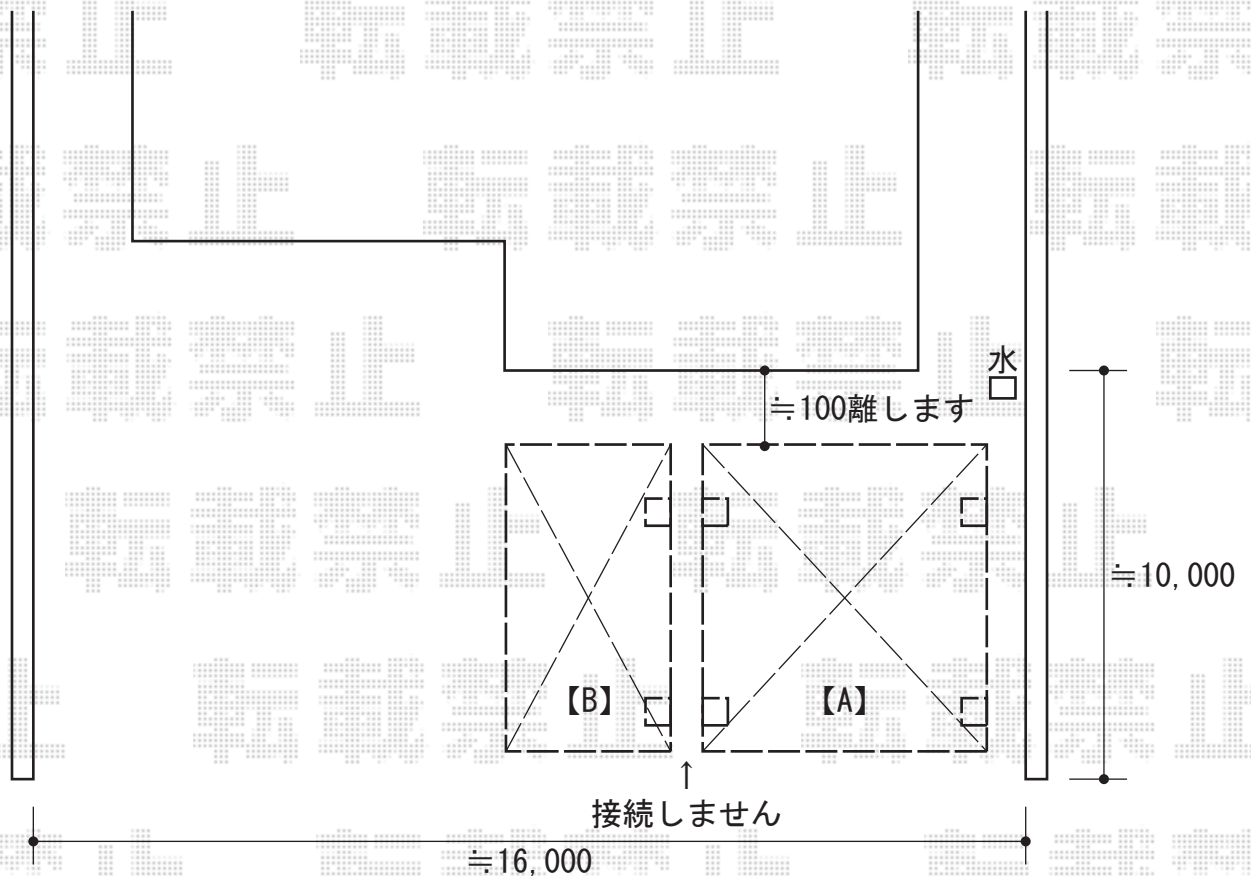

# カーポート 施工概略図

YKK AP 【A】 レイナツインポートグラン 積雪～20cm対応

幅= 5,392mm

奥行= 5,052mm

色： ノーブルステン

屋根材： 熱線遮断ポリカーボネート（色：アースブルーマット調）

柱仕様： ハイルーフ柱仕様（有効高 約2,350mm）

YKK AP 【B】 レイナポートグラン 積雪～20cm対応

幅= 2,700mm

奥行= 5,052mm

色： ノーブルステン

屋根材： 熱線遮断ポリカーボネート（色：アースブルーマット調）

柱仕様： ハイルーフ柱仕様（有効高 約2,350mm）

2018-9-537341

担当者

安田