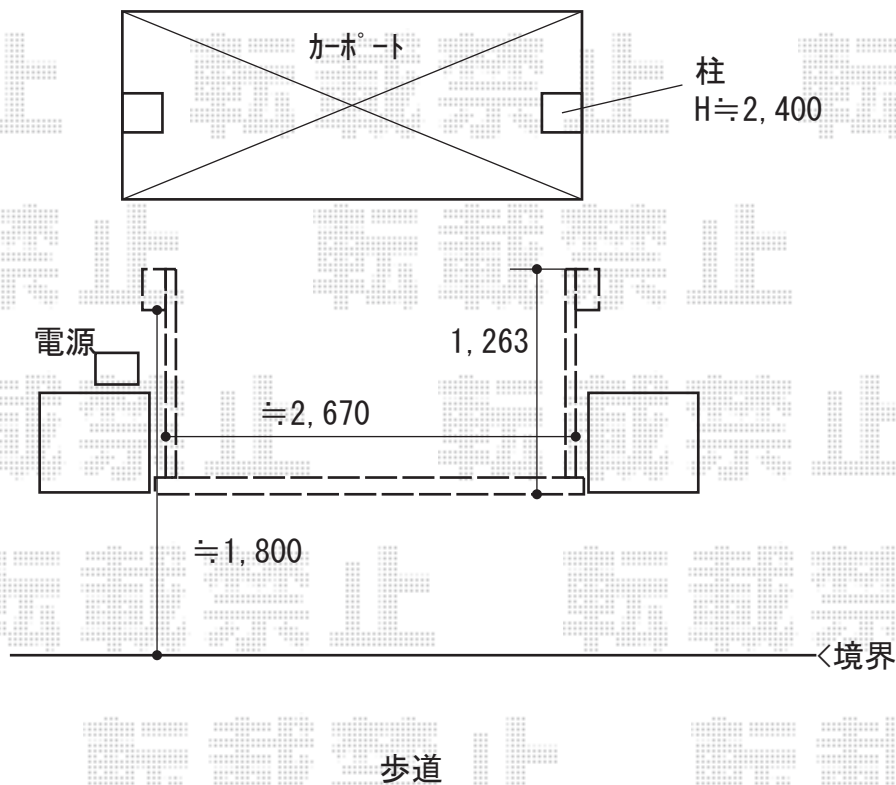

カーゲート 施工概略図

LIXIL (TOEX) オーバードアS1型 電動式
本体 (W×H) = (2,650mm × 1,000mm)
色 : ブラック
柱仕様 : ハイルフ柱仕様 (有効通過高2,150mm)
駆動 : 1モーター外観左側駆動/AC100V結線用柱仕様
リモコン : 標準1個入り

LIXIL (TOEX) オーバードアS1型用
リモコン送信器PDC-3型 (追加用) × 2台

2018-9-537398