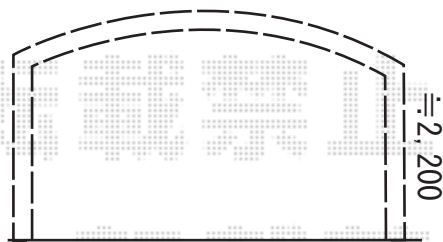

カーポート 施工概略図

LIXIL ネスカR (ラウンドスタイル) ワイド 積雪~20cm対応
幅= 5,139mm
奥行= 4,980mm
色: シャイングレー
屋根材: 熱線吸収ポリカーボネート (ブルーマットS・すりガラス調)
柱仕様: 標準柱仕様 (有効高 約2,200mm)

2018-9-537483

担当者 村上 (公)