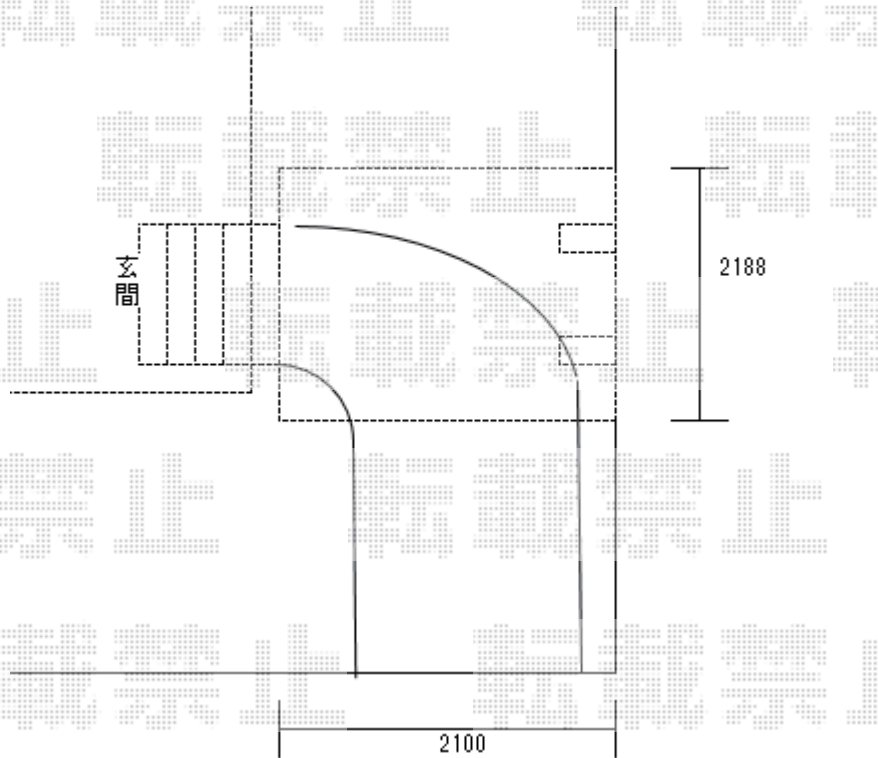

サイクルポート 施工概略図

YKK AP レイナポートグランミニ 積雪～20cm対応
幅= 2,100mm
奥行= 2,188mm (3台用)
色： プラチナステン
屋根材： 熱線遮断ポリカーボネート(クリアマット)
柱仕様： 標準柱仕様(有効高 1,814mm)

2018-9-537503

担当者

安田