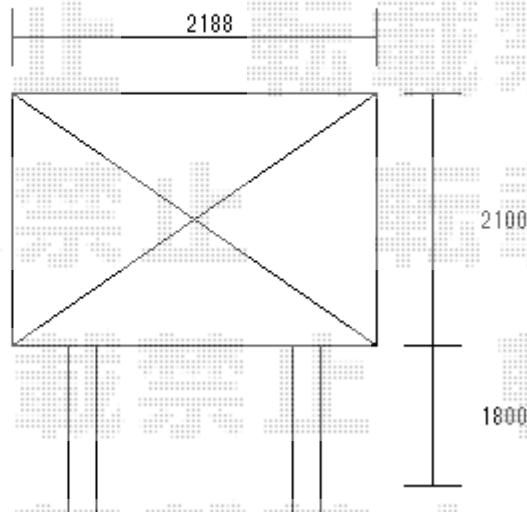

サイクルポート 施工概略図

YKK AP レイナポートグランミニ 積雪～20cm対応
幅= 2,100mm
奥行= 2,188mm (3台用)
色： プラチナステン
屋根材： 熱線遮断ポリカーボネート(クリアマット)
柱仕様： 標準柱仕様(有効高 1,814mm)

2018-9-537503

担当者

安田