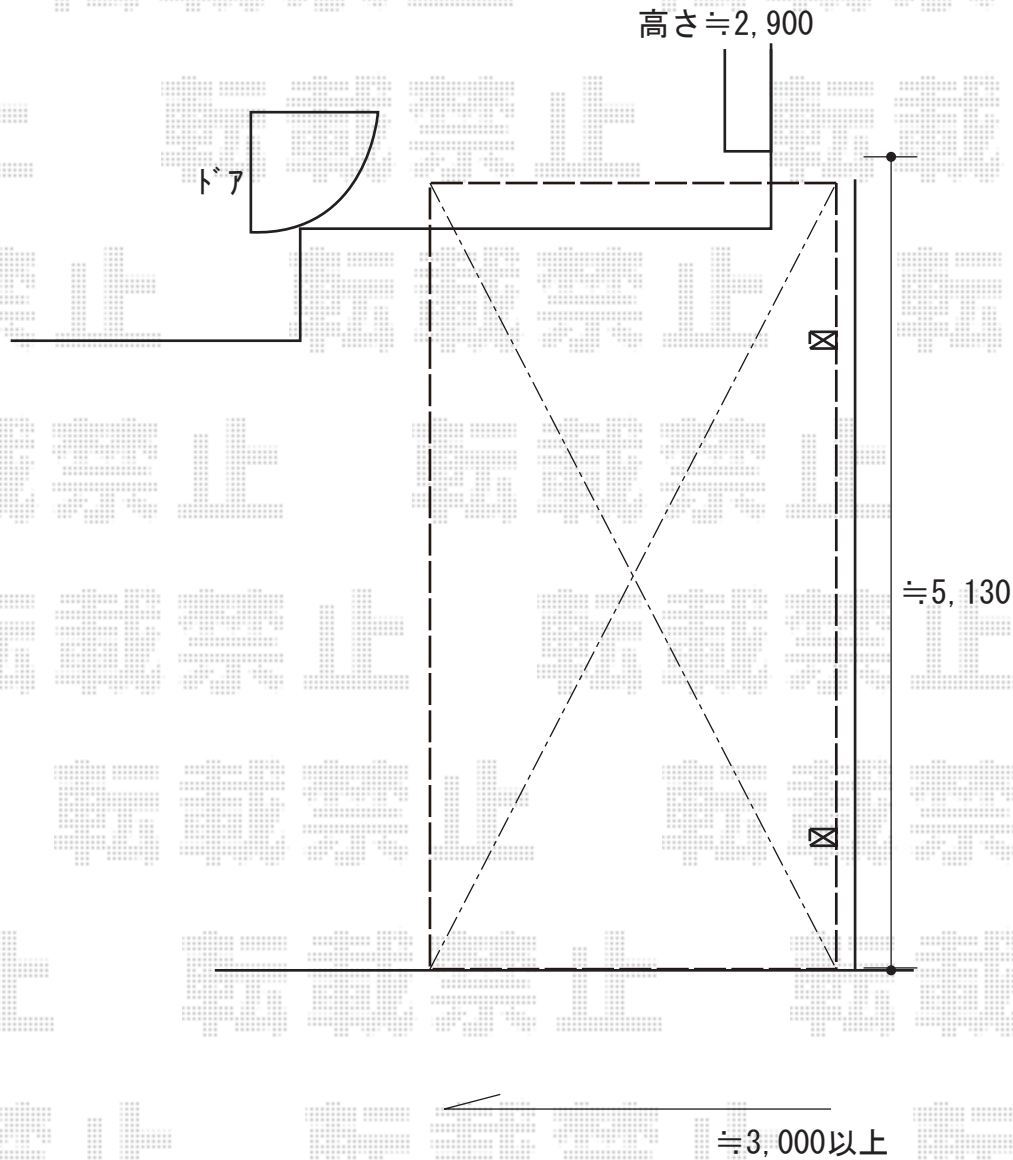

カーポート 施工概略図

LIXIL フーゴR (ラウンドスタイル) 積雪~20cm対応

幅= 2,999mm

奥行= 4,980mm

色 : シャイングレー

屋根材 : 熱線吸収ポリカーボネート (クリアマットS・すりガラス調)

柱仕様 : ロング柱25仕様 (有効高 約2,500mm)

2018-9-537528